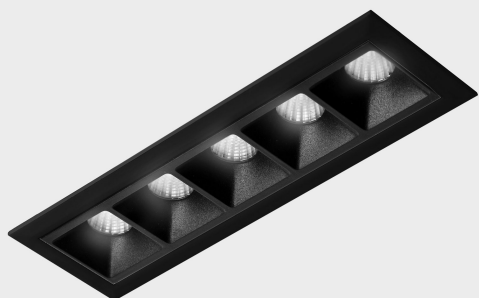

DETALLES GENERALES

INSTALACIÓN	Recessed with Frame
COLOR EXT-INT	Negro
DIRECCIÓN DE LA LUZ	Fijo
ÁNGULO DEL HAZ DE LUZ	45°
INT-EXT ESTANQUEIDAD	IP20/23
MATERIAL	Aluminio
RESISTENCIA MECÁNICA	IK06
USO	Interior
GARANTÍA	3 años

DETALLES ELÉCTRICOS

FUENTE DE LUZ	LED
POTENCIA	10W
TEMPERATURA DE COLOR	4000K
FLUJO LUMÍNICO	915 Lm
EFICIENCIA LUMÍNICA	76 Lm/W
DIMABLE	PUSH
DRIVER	Remoto
CLASE DE SEGURIDAD	II
ÍNDICE DE REPRODUCCIÓN CROMÁTICA	CRI>90
TENSIÓN	220-240 V
FREQUENCY	50-60 Hz
CORRIENTE	700 mA
VIDA UTIL	35.000h

DIMENSIONES GENERALES

DIMENSIÓN	147x45 mm
AGUJERO DE CORTE	140x37 mm
DIMENSIONES DE EMBALAJE	190 × 80 × 85 mm
PESO NETO	32

*Puede haber una reducción máx. del 15% en el dato de los acabados distintos al blanco.