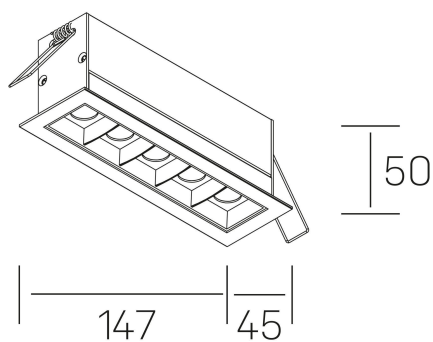

nses
K51300.04.RF.BK-BK.45.ST.9.40