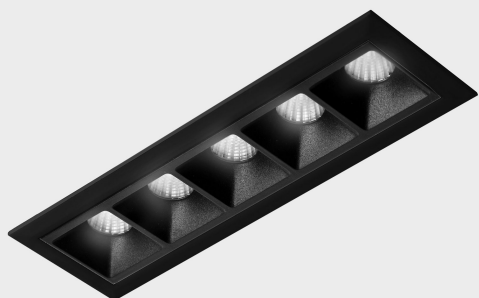

DETALLES GENERALES

INSTALACIÓN	Recessed with Frame
COLOR EXT-INT	Negro
DIRECCIÓN DE LA LUZ	Fijo
ÁNGULO DEL HAZ DE LUZ	45º
INT-EXT ESTANQUEIDAD	IP20/23
MATERIAL	Aluminio
RESISTENCIA MECÁNICA	IK06
USO	Interior
GARANTÍA	5 años

DETALLES ELÉCTRICOS

FUENTE DE LUZ	LED
POTENCIA	10W
TEMPERATURA DE COLOR	4000K
FLUJO LUMÍNICO	915 Lm
EFICIENCIA LUMÍNICA	76 Lm/W
DIMABLE	Sin regulación
DRIVER	Remoto
CLASE DE SEGURIDAD	II
ÍNDICE DE REPRODUCCIÓN CROMÁTICA	CRI>90
TENSIÓN	220-240 V
CORRIENTE	700 mA
VIDA UTIL	50.000h

DIMENSIONES GENERALES

DIMENSIÓN	.04 (147x45mm)
AGUJERO DE CORTE	140x37 mm
DIMENSIONES DE EMBALAJE	190 × 80 × 85 mm
PESO NETO	32

*Puede haber una reducción máx. del 15% en el dato de los acabados distintos al blanco.