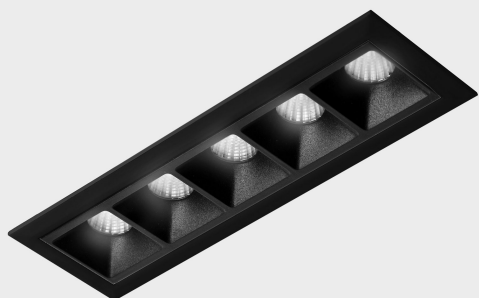

DETALLES GENERALES

INSTALACIÓN	Recessed with Frame
COLOR EXT-INT	Negro
DIRECCIÓN DE LA LUZ	Fijo
ÁNGULO DEL HAZ DE LUZ	45°
INT-EXT ESTANQUEIDAD	IP20/23
MATERIAL	Aluminio
RESISTENCIA MECÁNICA	IK06
USO	Interior
GARANTÍA	5 años

DETALLES ELÉCTRICOS

FUENTE DE LUZ	LED
POTENCIA	10W
TEMPERATURA DE COLOR	4000K
FLUJO LUMÍNICO	915 Lm
EFICIENCIA LUMÍNICA	76 Lm/W
DIMABLE	Sin regulación
DRIVER	Remoto
CLASE DE SEGURIDAD	II
ÍNDICE DE REPRODUCCIÓN CROMÁTICA	CRI>90
TENSIÓN	220-240 V
FREQUENCY	50-60 Hz
CORRIENTE	700 mA
VIDA UTIL	50.000h

DIMENSIONES GENERALES

DIMENSIÓN	147x45 mm
AGUJERO DE CORTE	140x37 mm
DIMENSIONES DE EMBALAJE	190 × 80 × 85 mm
PESO NETO	32

*Puede haber una reducción máx. del 15% en el dato de los acabados distintos al blanco.