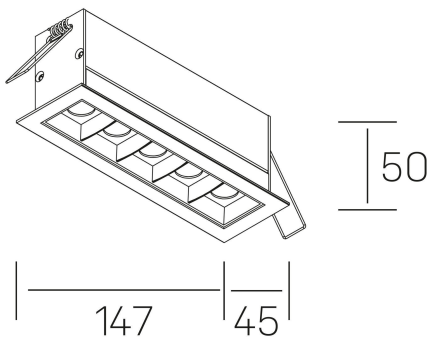

nses
K51300.04.RF.BK-BK.45.ST.9.40

DETALLES GENERALES

| | |
|-----------------------|---------------------|
| INSTALACIÓN | Recessed with Frame |
| COLOR EXT-INT | Negro |
| DIRECCIÓN DE LA LUZ | Fijo |
| ÁNGULO DEL HAZ DE LUZ | 45° |
| INT-EXT ESTANQUEIDAD | IP20/23 |
| MATERIAL | Aluminio |
| RESISTENCIA MECÁNICA | IK06 |
| USO | Interior |
| GARANTÍA | 3 años |

DETALLES ELÉCTRICOS

| | |
|----------------------------------|----------------|
| FUENTE DE LUZ | LED |
| POTENCIA | 10W |
| TEMPERATURA DE COLOR | 4000K |
| FLUJO LUMÍNICO | 915 Lm |
| EFICIENCIA LUMÍNICA | 76 Lm/W |
| DIMABLE | Sin regulación |
| DRIVER | Remoto |
| CLASE DE SEGURIDAD | II |
| ÍNDICE DE REPRODUCCIÓN CROMÁTICA | CRI>90 |
| TENSIÓN | 220-240 V |
| FREQUENCY | 50-60 Hz |
| CORRIENTE | 700 mA |
| VIDA UTIL | 35.000h |

DIMENSIONES GENERALES

| | |
|-------------------------|------------------|
| DIMENSIÓN | 147x45 mm |
| AGUJERO DE CORTE | 140x37 mm |
| DIMENSIONES DE EMBALAJE | 190 × 80 × 85 mm |
| PESO NETO | 32 |

*Puede haber una reducción máx. del 15% en el dato de los acabados distintos al blanco.