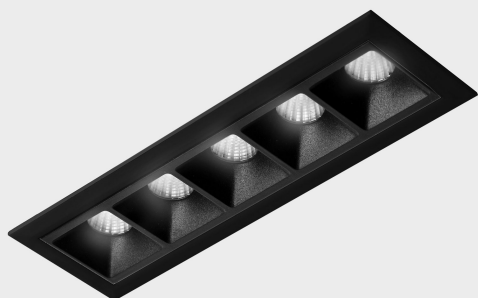

## DETALLES GENERALES

INSTALACIÓN	Recessed with Frame
COLOR EXT-INT	Negro
DIRECCIÓN DE LA LUZ	Fijo
ÁNGULO DEL HAZ DE LUZ	45°
INT-EXT ESTANQUEIDAD	IP20/23
MATERIAL	Aluminio
RESISTENCIA MECÁNICA	IK06
USO	Interior
GARANTÍA	5 años

## DETALLES ELÉCTRICOS

FUENTE DE LUZ	LED
POTENCIA	10W
TEMPERATURA DE COLOR	3000K
FLUJO LUMÍNICO	875 Lm
EFICIENCIA LUMÍNICA	73 Lm/W
DIMABLE	PUSH
DRIVER	Remoto
CLASE DE SEGURIDAD	II
ÍNDICE DE REPRODUCCIÓN CROMÁTICA	CRI>90
TENSIÓN	220-240 V
FREQUENCY	50-60 Hz
CORRIENTE	700 mA
VIDA UTIL	50.000h

## DIMENSIONES GENERALES

DIMENSIÓN	147x45 mm
AGUJERO DE CORTE	140x37 mm
DIMENSIONES DE EMBALAJE	190 × 80 × 85 mm
PESO NETO	32

\*Puede haber una reducción máx. del 15% en el dato de los acabados distintos al blanco.