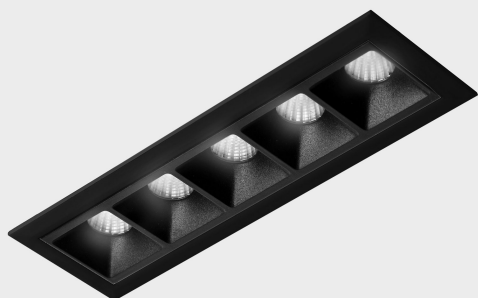

## DETALLES GENERALES

INSTALACIÓN	Recessed with Frame
COLOR EXT-INT	Negro
DIRECCIÓN DE LA LUZ	Fijo
ÁNGULO DEL HAZ DE LUZ	45°
INT-EXT ESTANQUEIDAD	IP20/23
MATERIAL	Aluminio
RESISTENCIA MECÁNICA	IK06
USO	Interior
GARANTÍA	3 años

## DETALLES ELÉCTRICOS

FUENTE DE LUZ	LED
POTENCIA	10W
TEMPERATURA DE COLOR	3000K
FLUJO LUMÍNICO	875 Lm
EFICIENCIA LUMÍNICA	73 Lm/W
DIMABLE	PUSH
DRIVER	Remoto
CLASE DE SEGURIDAD	II
ÍNDICE DE REPRODUCCIÓN CROMÁTICA	CRI>90
TENSIÓN	220-240 V
FREQUENCY	50-60 Hz
CORRIENTE	700 mA
VIDA UTIL	35.000h

## DIMENSIONES GENERALES

DIMENSIÓN	147x45 mm
AGUJERO DE CORTE	140x37 mm
DIMENSIONES DE EMBALAJE	190 × 80 × 85 mm
PESO NETO	32

\*Puede haber una reducción máx. del 15% en el dato de los acabados distintos al blanco.