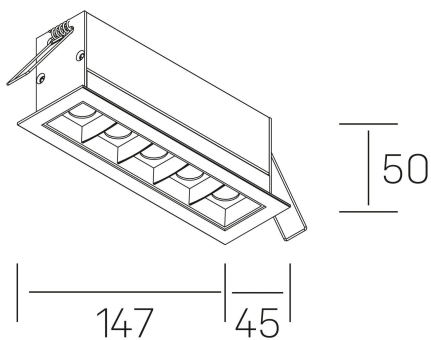

nses
K51300.04.RF.BK-BK.45.ST.9.30

DETALLES GENERALES

INSTALACIÓN	Recessed with Frame
COLOR EXT-INT	Negro
DIRECCIÓN DE LA LUZ	Fijo
ÁNGULO DEL HAZ DE LUZ	45°
INT-EXT ESTANQUEIDAD	IP20/23
MATERIAL	Aluminio
RESISTENCIA MECÁNICA	IK06
USO	Interior
GARANTÍA	5 años

DETALLES ELÉCTRICOS

FUENTE DE LUZ	LED
POTENCIA	10W
TEMPERATURA DE COLOR	3000K
FLUJO LUMÍNICO	875 Lm
EFICIENCIA LUMÍNICA	73 Lm/W
DIMABLE	Sin regulación
DRIVER	Remoto
CLASE DE SEGURIDAD	II
ÍNDICE DE REPRODUCCIÓN CROMÁTICA	CRI>90
TENSIÓN	220-240 V
FREQUENCY	50-60 Hz
CORRIENTE	700 mA
VIDA UTIL	50.000h

DIMENSIONES GENERALES

DIMENSIÓN	147x45 mm
AGUJERO DE CORTE	140x37 mm
DIMENSIONES DE EMBALAJE	190 × 80 × 85 mm
PESO NETO	32

*Puede haber una reducción máx. del 15% en el dato de los acabados distintos al blanco.