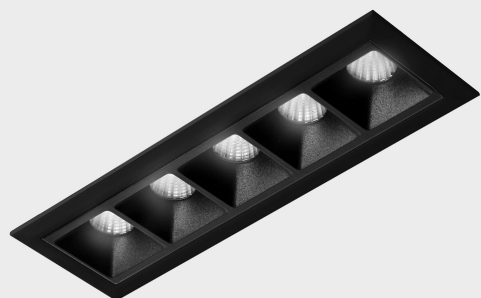

DETALLES GENERALES

INSTALACIÓN	Recessed with Frame
COLOR EXT-INT	Negro
DIRECCIÓN DE LA LUZ	Fijo
ÁNGULO DEL HAZ DE LUZ	45º
INT-EXT ESTANQUEIDAD	IP20/23
MATERIAL	Aluminio
RESISTENCIA MECÁNICA	IK06
USO	Interior
GARANTÍA	5 años

DETALLES ELÉCTRICOS

FUENTE DE LUZ	LED
POTENCIA	10W
TEMPERATURA DE COLOR	2700K
FLUJO LUMÍNICO	835 Lm
EFICIENCIA LUMÍNICA	70 Lm/W
DIMABLE	PUSH
DRIVER	Remoto
CLASE DE SEGURIDAD	II
ÍNDICE DE REPRODUCCIÓN CROMÁTICA	CRI>90
TENSIÓN	220-240 V
CORRIENTE	700 mA
VIDA UTIL	50.000h

DIMENSIONES GENERALES

DIMENSIÓN	.04 (147x45mm)
AGUJERO DE CORTE	140x37 mm
DIMENSIONES DE EMBALAJE	190 × 80 × 85 mm
PESO NETO	32

*Puede haber una reducción máx. del 15% en el dato de los acabados distintos al blanco.