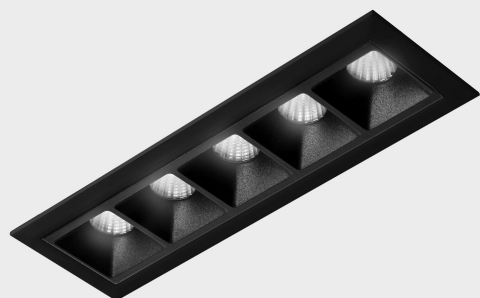

DETALLES GENERALES

INSTALACIÓN	Recessed with Frame
COLOR EXT-INT	Negro
DIRECCIÓN DE LA LUZ	Fijo
ÁNGULO DEL HAZ DE LUZ	45°
INT-EXT ESTANQUEIDAD	IP20/23
MATERIAL	Aluminio
RESISTENCIA MECÁNICA	IK06
USO	Interior
GARANTÍA	3 años

DETALLES ELÉCTRICOS

FUENTE DE LUZ	LED
POTENCIA	10W
TEMPERATURA DE COLOR	2700K
FLUJO LUMÍNICO	835 Lm
EFICIENCIA LUMÍNICA	70 Lm/W
DIMABLE	PUSH
DRIVER	Remoto
CLASE DE SEGURIDAD	II
ÍNDICE DE REPRODUCCIÓN CROMÁTICA	CRI>90
TENSIÓN	220-240 V
FREQUENCY	50-60 Hz
CORRIENTE	700 mA
VIDA UTIL	35.000h

DIMENSIONES GENERALES

DIMENSIÓN	147x45 mm
AGUJERO DE CORTE	140x37 mm
DIMENSIONES DE EMBALAJE	190 × 80 × 85 mm
PESO NETO	32

*Puede haber una reducción máx. del 15% en el dato de los acabados distintos al blanco.