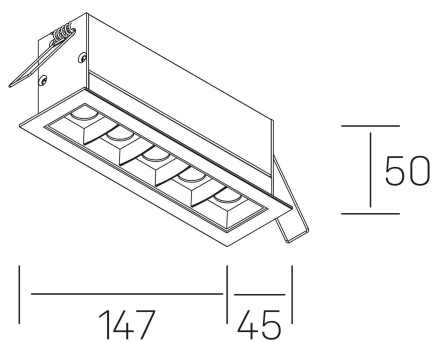

nses
K51300.04.RF.BK-BK.45.ST.9.27