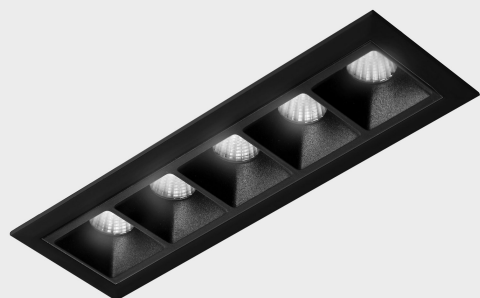

## DETALLES GENERALES

INSTALACIÓN	Recessed with Frame
COLOR EXT-INT	Negro
DIRECCIÓN DE LA LUZ	Fijo
ÁNGULO DEL HAZ DE LUZ	45°
INT-EXT ESTANQUEIDAD	IP20/23
MATERIAL	Aluminio
RESISTENCIA MECÁNICA	IK06
USO	Interior
GARANTÍA	5 años

## DETALLES ELÉCTRICOS

FUENTE DE LUZ	LED
POTENCIA	10W
TEMPERATURA DE COLOR	2700K
FLUJO LUMÍNICO	835 Lm
EFICIENCIA LUMÍNICA	70 Lm/W
DIMABLE	Sin regulación
DRIVER	Remoto
CLASE DE SEGURIDAD	II
ÍNDICE DE REPRODUCCIÓN CROMÁTICA	CRI>90
TENSIÓN	220-240 V
FREQUENCY	50-60 Hz
CORRIENTE	700 mA
VIDA UTIL	50.000h

## DIMENSIONES GENERALES

DIMENSIÓN	147x45 mm
AGUJERO DE CORTE	140x37 mm
DIMENSIONES DE EMBALAJE	190 × 80 × 85 mm
PESO NETO	32

\*Puede haber una reducción máx. del 15% en el dato de los acabados distintos al blanco.