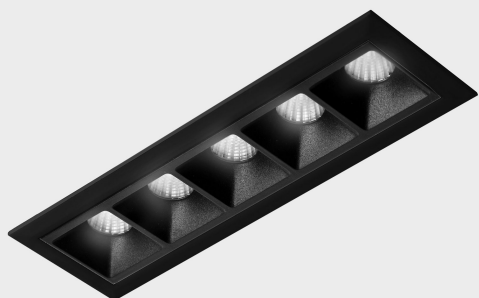

## DETALLES GENERALES

INSTALACIÓN	Recessed with Frame
COLOR EXT-INT	Negro
DIRECCIÓN DE LA LUZ	Fijo
ÁNGULO DEL HAZ DE LUZ	45°
INT-EXT ESTANQUEIDAD	IP20/23
MATERIAL	Aluminio
RESISTENCIA MECÁNICA	IK06
USO	Interior
GARANTÍA	3 años

## DETALLES ELÉCTRICOS

FUENTE DE LUZ	LED
POTENCIA	10W
TEMPERATURA DE COLOR	2700K
FLUJO LUMÍNICO	835 Lm
EFICIENCIA LUMÍNICA	70 Lm/W
DIMABLE	Sin regulación
DRIVER	Remoto
CLASE DE SEGURIDAD	II
ÍNDICE DE REPRODUCCIÓN CROMÁTICA	CRI>90
TENSIÓN	220-240 V
FREQUENCY	50-60 Hz
CORRIENTE	700 mA
VIDA UTIL	35.000h

## DIMENSIONES GENERALES

DIMENSIÓN	147x45 mm
AGUJERO DE CORTE	140x37 mm
DIMENSIONES DE EMBALAJE	190 × 80 × 85 mm
PESO NETO	32

\*Puede haber una reducción máx. del 15% en el dato de los acabados distintos al blanco.