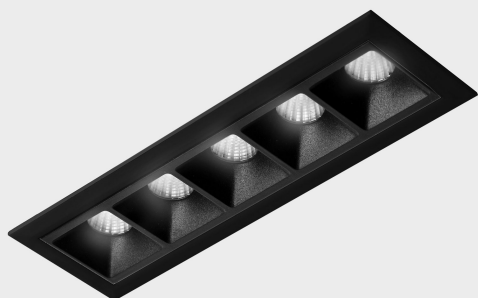

DETALLES GENERALES

INSTALACIÓN	Recessed with Frame
COLOR EXT-INT	Negro
DIRECCIÓN DE LA LUZ	Fijo
ÁNGULO DEL HAZ DE LUZ	30°
INT-EXT ESTANQUEIDAD	IP20/23
MATERIAL	Aluminio
RESISTENCIA MECÁNICA	IK06
USO	Interior
GARANTÍA	5 años

DETALLES ELÉCTRICOS

FUENTE DE LUZ	LED
POTENCIA	10W
TEMPERATURA DE COLOR	4000K
FLUJO LUMÍNICO	915 Lm
EFICIENCIA LUMÍNICA	76 Lm/W
DIMABLE	PUSH
DRIVER	Remoto
CLASE DE SEGURIDAD	II
ÍNDICE DE REPRODUCCIÓN CROMÁTICA	CRI>90
TENSIÓN	220-240 V
FREQUENCY	50-60 Hz
CORRIENTE	700 mA
VIDA UTIL	50.000h

DIMENSIONES GENERALES

DIMENSIÓN	147x45 mm
AGUJERO DE CORTE	140x37 mm
DIMENSIONES DE EMBALAJE	190 × 80 × 85 mm
PESO NETO	32

*Puede haber una reducción máx. del 15% en el dato de los acabados distintos al blanco.