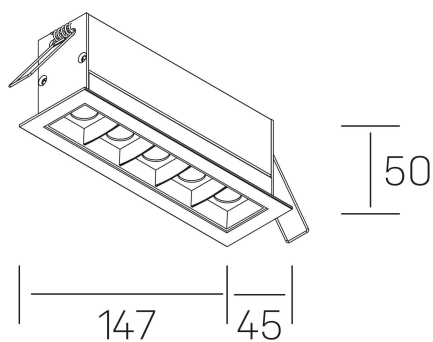

nses
K51300.04.RF.BK-BK.30.ST.9.40.PU

DETALLES GENERALES

INSTALACIÓN	Recessed with Frame
COLOR EXT-INT	Negro
DIRECCIÓN DE LA LUZ	Fijo
ÁNGULO DEL HAZ DE LUZ	30°
INT-EXT ESTANQUEIDAD	IP20/23
MATERIAL	Aluminio
RESISTENCIA MECÁNICA	IK06
USO	Interior
GARANTÍA	3 años

DETALLES ELÉCTRICOS

FUENTE DE LUZ	LED
POTENCIA	10W
TEMPERATURA DE COLOR	4000K
FLUJO LUMÍNICO	915 Lm
EFICIENCIA LUMÍNICA	76 Lm/W
DIMABLE	PUSH
DRIVER	Remoto
CLASE DE SEGURIDAD	II
ÍNDICE DE REPRODUCCIÓN CROMÁTICA	CRI>90
TENSIÓN	220-240 V
FREQUENCY	50-60 Hz
CORRIENTE	700 mA
VIDA UTIL	35.000h

DIMENSIONES GENERALES

DIMENSIÓN	147x45 mm
AGUJERO DE CORTE	140x37 mm
DIMENSIONES DE EMBALAJE	190 × 80 × 85 mm
PESO NETO	32

*Puede haber una reducción máx. del 15% en el dato de los acabados distintos al blanco.