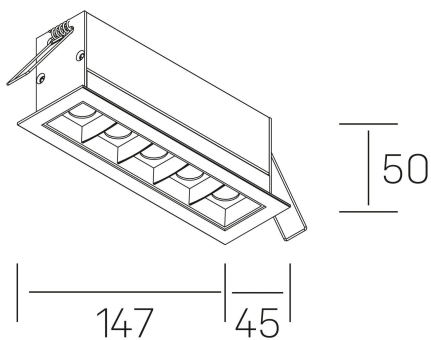

#### DETALLES GENERALES

INSTALACIÓN	Recessed with Frame
COLOR EXT-INT	Negro
DIRECCIÓN DE LA LUZ	Fijo
ÁNGULO DEL HAZ DE LUZ	30°
INT-EXT ESTANQUEIDAD	IP20/23
MATERIAL	Aluminio
RESISTENCIA MECÁNICA	IK06
USO	Interior
GARANTÍA	5 años

#### DIMENSIONES GENERALES

DIMENSIÓN	147x45 mm
AGUJERO DE CORTE	140x37 mm
DIMENSIONES DE EMBALAJE	190 × 80 × 85 mm
PESO NETO	32

\*Puede haber una reducción máx. del 15% en el dato de los acabados distintos al blanco.