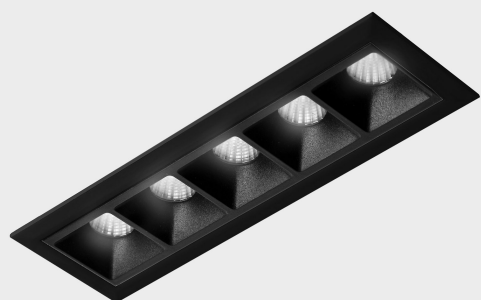

DETALLES GENERALES

INSTALACIÓN	Recessed with Frame
COLOR EXT-INT	Negro
DIRECCIÓN DE LA LUZ	Fijo
ÁNGULO DEL HAZ DE LUZ	30°
INT-EXT ESTANQUEIDAD	IP20/23
MATERIAL	Aluminio
RESISTENCIA MECÁNICA	IK06
USO	Interior
GARANTÍA	3 años

DETALLES ELÉCTRICOS

FUENTE DE LUZ	LED
POTENCIA	10W
TEMPERATURA DE COLOR	4000K
FLUJO LUMÍNICO	915 Lm
EFICIENCIA LUMÍNICA	76 Lm/W
DIMABLE	DALI
DRIVER	Remoto
CLASE DE SEGURIDAD	II
ÍNDICE DE REPRODUCCIÓN CROMÁTICA	CRI>90
TENSIÓN	220-240 V
FREQUENCY	50-60 Hz
CORRIENTE	700 mA
VIDA UTIL	35.000h

DIMENSIONES GENERALES

DIMENSIÓN	147x45 mm
AGUJERO DE CORTE	140x37 mm
DIMENSIONES DE EMBALAJE	190 × 80 × 85 mm
PESO NETO	32

*Puede haber una reducción máx. del 15% en el dato de los acabados distintos al blanco.