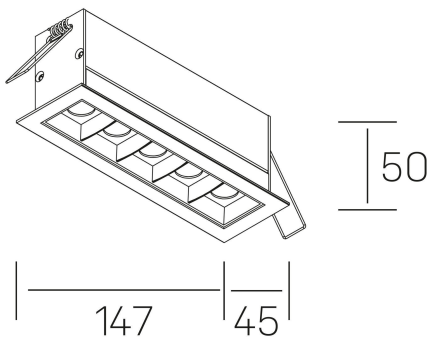

nses
K51300.04.RF.BK-BK.30.ST.9.40.DA

DETALLES GENERALES

INSTALACIÓN	Recessed with Frame
COLOR EXT-INT	Negro
DIRECCIÓN DE LA LUZ	Fijo
ÁNGULO DEL HAZ DE LUZ	30º
INT-EXT ESTANQUEIDAD	IP20/23
MATERIAL	Aluminio
RESISTENCIA MECÁNICA	IK06
USO	Interior
GARANTÍA	5 años

DETALLES ELÉCTRICOS

FUENTE DE LUZ	LED
POTENCIA	10W
TEMPERATURA DE COLOR	4000K
FLUJO LUMÍNICO	915 Lm
EFICIENCIA LUMÍNICA	76 Lm/W
DIMABLE	DALI
DRIVER	Remoto
CLASE DE SEGURIDAD	II
ÍNDICE DE REPRODUCCIÓN CROMÁTICA	CRI>90
TENSIÓN	220-240 V
CORRIENTE	700 mA
VIDA UTIL	50.000h

DIMENSIONES GENERALES

DIMENSIÓN	.04 (147x45mm)
AGUJERO DE CORTE	140x37 mm
DIMENSIONES DE EMBALAJE	190 × 80 × 85 mm
PESO NETO	32

*Puede haber una reducción máx. del 15% en el dato de los acabados distintos al blanco.