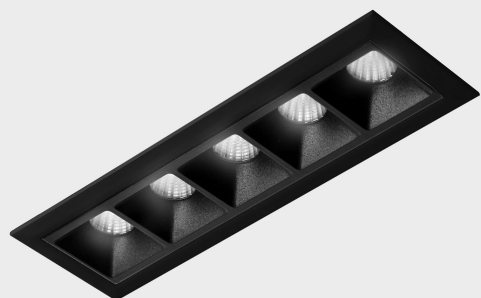

DETALLES GENERALES

INSTALACIÓN	Recessed with Frame
COLOR EXT-INT	Negro
DIRECCIÓN DE LA LUZ	Fijo
ÁNGULO DEL HAZ DE LUZ	30°
INT-EXT ESTANQUEIDAD	IP20/23
MATERIAL	Aluminio
RESISTENCIA MECÁNICA	IK06
USO	Interior
GARANTÍA	3 años

DETALLES ELÉCTRICOS

FUENTE DE LUZ	LED
POTENCIA	10W
TEMPERATURA DE COLOR	4000K
FLUJO LUMÍNICO	915 Lm
EFICIENCIA LUMÍNICA	76 Lm/W
DIMABLE	Sin regulación
DRIVER	Remoto
CLASE DE SEGURIDAD	II
ÍNDICE DE REPRODUCCIÓN CROMÁTICA	CRI>90
TENSIÓN	220-240 V
FREQUENCY	50-60 Hz
CORRIENTE	700 mA
VIDA UTIL	35.000h

DIMENSIONES GENERALES

DIMENSIÓN	147x45 mm
AGUJERO DE CORTE	140x37 mm
DIMENSIONES DE EMBALAJE	190 × 80 × 85 mm
PESO NETO	32

*Puede haber una reducción máx. del 15% en el dato de los acabados distintos al blanco.