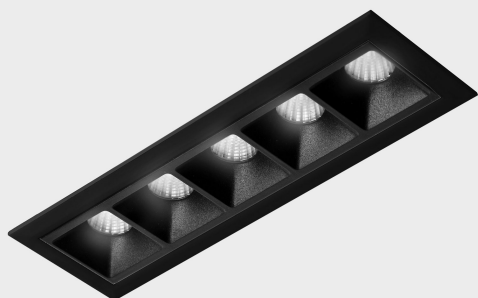

DETALLES GENERALES

INSTALACIÓN	Recessed with Frame
COLOR EXT-INT	Negro
DIRECCIÓN DE LA LUZ	Fijo
ÁNGULO DEL HAZ DE LUZ	30°
INT-EXT ESTANQUEIDAD	IP20/23
MATERIAL	Aluminio
RESISTENCIA MECÁNICA	IK06
USO	Interior
GARANTÍA	3 años

DETALLES ELÉCTRICOS

FUENTE DE LUZ	LED
POTENCIA	10W
TEMPERATURA DE COLOR	3000K
FLUJO LUMÍNICO	875 Lm
EFICIENCIA LUMÍNICA	73 Lm/W
DIMABLE	PUSH
DRIVER	Remoto
CLASE DE SEGURIDAD	II
ÍNDICE DE REPRODUCCIÓN CROMÁTICA	CRI>90
TENSIÓN	220-240 V
FREQUENCY	50-60 Hz
CORRIENTE	700 mA
VIDA UTIL	35.000h

DIMENSIONES GENERALES

DIMENSIÓN	147x45 mm
AGUJERO DE CORTE	140x37 mm
DIMENSIONES DE EMBALAJE	190 × 80 × 85 mm
PESO NETO	32

*Puede haber una reducción máx. del 15% en el dato de los acabados distintos al blanco.