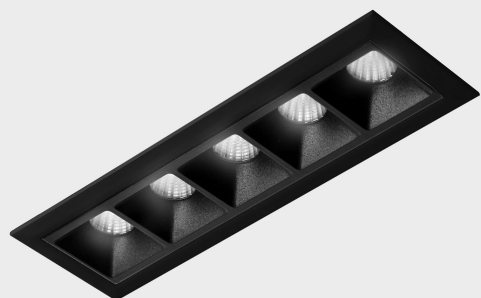

DETALLES GENERALES

INSTALACIÓN	Recessed with Frame
COLOR EXT-INT	Negro
DIRECCIÓN DE LA LUZ	Fijo
ÁNGULO DEL HAZ DE LUZ	30°
INT-EXT ESTANQUEIDAD	IP20/23
MATERIAL	Aluminio
RESISTENCIA MECÁNICA	IK06
USO	Interior
GARANTÍA	5 años

DETALLES ELÉCTRICOS

FUENTE DE LUZ	LED
POTENCIA	10W
TEMPERATURA DE COLOR	3000K
FLUJO LUMÍNICO	875 Lm
EFICIENCIA LUMÍNICA	73 Lm/W
DIMABLE	PUSH
DRIVER	Remoto
CLASE DE SEGURIDAD	II
ÍNDICE DE REPRODUCCIÓN CROMÁTICA	CRI>90
TENSIÓN	220-240 V
FREQUENCY	50-60 Hz
CORRIENTE	700 mA
VIDA UTIL	50.000h

DIMENSIONES GENERALES

DIMENSIÓN	147x45 mm
AGUJERO DE CORTE	140x37 mm
DIMENSIONES DE EMBALAJE	190 × 80 × 85 mm
PESO NETO	32

*Puede haber una reducción máx. del 15% en el dato de los acabados distintos al blanco.