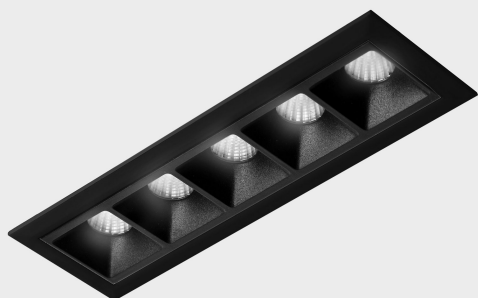

DETALLES GENERALES

INSTALACIÓN	Recessed with Frame
COLOR EXT-INT	Negro
DIRECCIÓN DE LA LUZ	Fijo
ÁNGULO DEL HAZ DE LUZ	30°
INT-EXT ESTANQUEIDAD	IP20/23
MATERIAL	Aluminio
RESISTENCIA MECÁNICA	IK06
USO	Interior
GARANTÍA	5 años

DETALLES ELÉCTRICOS

FUENTE DE LUZ	LED
POTENCIA	10W
TEMPERATURA DE COLOR	3000K
FLUJO LUMÍNICO	875 Lm
EFICIENCIA LUMÍNICA	73 Lm/W
DIMABLE	DALI
DRIVER	Remoto
CLASE DE SEGURIDAD	II
ÍNDICE DE REPRODUCCIÓN CROMÁTICA	CRI>90
TENSIÓN	220-240 V
FREQUENCY	50-60 Hz
CORRIENTE	700 mA
VIDA UTIL	50.000h

DIMENSIONES GENERALES

DIMENSIÓN	147x45 mm
AGUJERO DE CORTE	140x37 mm
DIMENSIONES DE EMBALAJE	190 × 80 × 85 mm
PESO NETO	32

*Puede haber una reducción máx. del 15% en el dato de los acabados distintos al blanco.