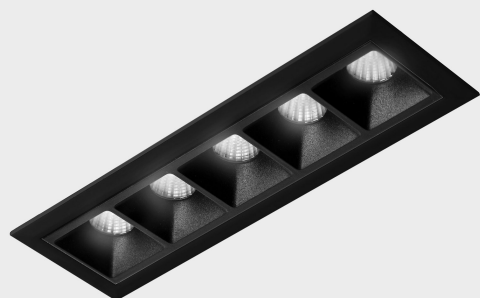

DETALLES GENERALES

INSTALACIÓN	Recessed with Frame
COLOR EXT-INT	Negro
DIRECCIÓN DE LA LUZ	Fijo
ÁNGULO DEL HAZ DE LUZ	30°
INT-EXT ESTANQUEIDAD	IP20/23
MATERIAL	Aluminio
RESISTENCIA MECÁNICA	IK06
USO	Interior
GARANTÍA	3 años

DETALLES ELÉCTRICOS

FUENTE DE LUZ	LED
POTENCIA	10W
TEMPERATURA DE COLOR	3000K
FLUJO LUMÍNICO	875 Lm
EFICIENCIA LUMÍNICA	73 Lm/W
DIMABLE	Sin regulación
DRIVER	Remoto
CLASE DE SEGURIDAD	II
ÍNDICE DE REPRODUCCIÓN CROMÁTICA	CRI>90
TENSIÓN	220-240 V
FREQUENCY	50-60 Hz
CORRIENTE	700 mA
VIDA UTIL	35.000h

DIMENSIONES GENERALES

DIMENSIÓN	147x45 mm
AGUJERO DE CORTE	140x37 mm
DIMENSIONES DE EMBALAJE	190 × 80 × 85 mm
PESO NETO	32

*Puede haber una reducción máx. del 15% en el dato de los acabados distintos al blanco.