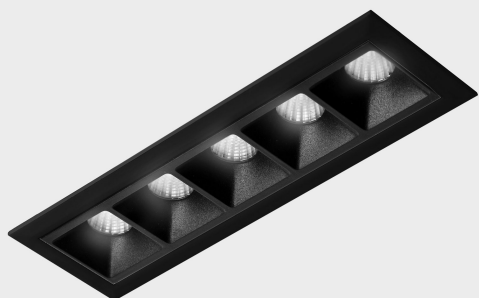

DETALLES GENERALES

INSTALACIÓN	Recessed with Frame
COLOR EXT-INT	Negro
DIRECCIÓN DE LA LUZ	Fijo
ÁNGULO DEL HAZ DE LUZ	30°
INT-EXT ESTANQUEIDAD	IP20/23
MATERIAL	Aluminio
RESISTENCIA MECÁNICA	IK06
USO	Interior
GARANTÍA	5 años

DETALLES ELÉCTRICOS

FUENTE DE LUZ	LED
POTENCIA	10W
TEMPERATURA DE COLOR	2700K
FLUJO LUMÍNICO	835 Lm
EFICIENCIA LUMÍNICA	70 Lm/W
DIMABLE	PUSH
DRIVER	Remoto
CLASE DE SEGURIDAD	II
ÍNDICE DE REPRODUCCIÓN CROMÁTICA	CRI>90
TENSIÓN	220-240 V
FREQUENCY	50-60 Hz
CORRIENTE	700 mA
VIDA UTIL	50.000h

DIMENSIONES GENERALES

DIMENSIÓN	147x45 mm
AGUJERO DE CORTE	140x37 mm
DIMENSIONES DE EMBALAJE	190 × 80 × 85 mm
PESO NETO	32

*Puede haber una reducción máx. del 15% en el dato de los acabados distintos al blanco.