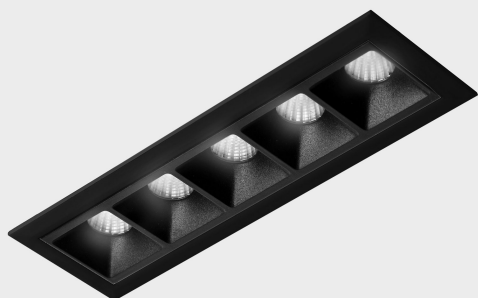

DETALLES GENERALES

INSTALACIÓN	Recessed with Frame
COLOR EXT-INT	Negro
DIRECCIÓN DE LA LUZ	Fijo
ÁNGULO DEL HAZ DE LUZ	30º
INT-EXT ESTANQUEIDAD	IP20/23
MATERIAL	Aluminio
RESISTENCIA MECÁNICA	IK06
USO	Interior
GARANTÍA	5 años

DETALLES ELÉCTRICOS

FUENTE DE LUZ	LED
POTENCIA	10W
TEMPERATURA DE COLOR	2700K
FLUJO LUMÍNICO	835 Lm
EFICIENCIA LUMÍNICA	70 Lm/W
DIMABLE	DALI
DRIVER	Remoto
CLASE DE SEGURIDAD	II
ÍNDICE DE REPRODUCCIÓN CROMÁTICA	CRI>90
TENSIÓN	220-240 V
CORRIENTE	700 mA
VIDA UTIL	50.000h

DIMENSIONES GENERALES

DIMENSIÓN	.04 (147x45mm)
AGUJERO DE CORTE	140x37 mm
DIMENSIONES DE EMBALAJE	190 × 80 × 85 mm
PESO NETO	32

*Puede haber una reducción máx. del 15% en el dato de los acabados distintos al blanco.