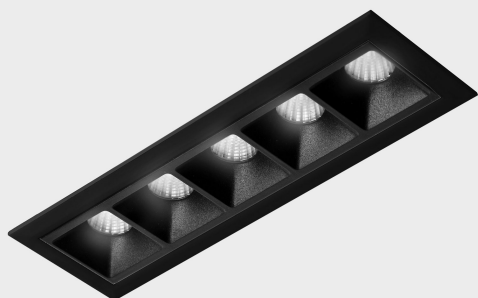

DETALLES GENERALES

INSTALACIÓN	Recessed with Frame
COLOR EXT-INT	Negro
DIRECCIÓN DE LA LUZ	Fijo
ÁNGULO DEL HAZ DE LUZ	30°
INT-EXT ESTANQUEIDAD	IP20/23
MATERIAL	Aluminio
RESISTENCIA MECÁNICA	IK06
USO	Interior
GARANTÍA	5 años

DETALLES ELÉCTRICOS

FUENTE DE LUZ	LED
POTENCIA	10W
TEMPERATURA DE COLOR	2700K
FLUJO LUMÍNICO	835 Lm
EFICIENCIA LUMÍNICA	70 Lm/W
DIMABLE	DALI
DRIVER	Remoto
CLASE DE SEGURIDAD	II
ÍNDICE DE REPRODUCCIÓN CROMÁTICA	CRI>90
TENSIÓN	220-240 V
FREQUENCY	50-60 Hz
CORRIENTE	700 mA
VIDA UTIL	50.000h

DIMENSIONES GENERALES

DIMENSIÓN	147x45 mm
AGUJERO DE CORTE	140x37 mm
DIMENSIONES DE EMBALAJE	190 × 80 × 85 mm
PESO NETO	32

*Puede haber una reducción máx. del 15% en el dato de los acabados distintos al blanco.