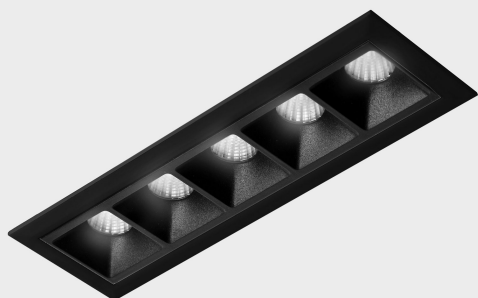

DETALLES GENERALES

INSTALACIÓN	Recessed with Frame
COLOR EXT-INT	Negro
DIRECCIÓN DE LA LUZ	Fijo
ÁNGULO DEL HAZ DE LUZ	30°
INT-EXT ESTANQUEIDAD	IP20/23
MATERIAL	Aluminio
RESISTENCIA MECÁNICA	IK06
USO	Interior
GARANTÍA	3 años

DETALLES ELÉCTRICOS

FUENTE DE LUZ	LED
POTENCIA	10W
TEMPERATURA DE COLOR	2700K
FLUJO LUMÍNICO	835 Lm
EFICIENCIA LUMÍNICA	70 Lm/W
DIMABLE	DALI
DRIVER	Remoto
CLASE DE SEGURIDAD	II
ÍNDICE DE REPRODUCCIÓN CROMÁTICA	CRI>90
TENSIÓN	220-240 V
FREQUENCY	50-60 Hz
CORRIENTE	700 mA
VIDA UTIL	35.000h

DIMENSIONES GENERALES

DIMENSIÓN	147x45 mm
AGUJERO DE CORTE	140x37 mm
DIMENSIONES DE EMBALAJE	190 × 80 × 85 mm
PESO NETO	32

*Puede haber una reducción máx. del 15% en el dato de los acabados distintos al blanco.