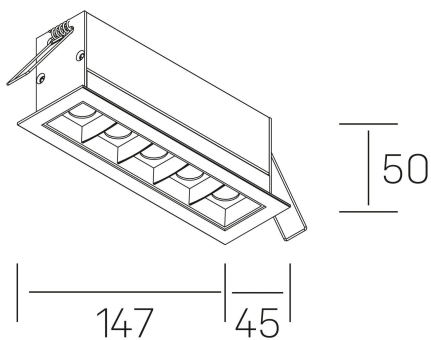

nses
K51300.04.RF.BK-BK.15.ST.9.40.PU

DETALLES GENERALES

INSTALACIÓN	Recessed with Frame
COLOR EXT-INT	Negro
DIRECCIÓN DE LA LUZ	Fijo
ÁNGULO DEL HAZ DE LUZ	15°
INT-EXT ESTANQUEIDAD	IP20/23
MATERIAL	Aluminio
RESISTENCIA MECÁNICA	IK06
USO	Interior
GARANTÍA	3 años

DETALLES ELÉCTRICOS

FUENTE DE LUZ	LED
POTENCIA	10W
TEMPERATURA DE COLOR	4000K
FLUJO LUMÍNICO	915 Lm
EFICIENCIA LUMÍNICA	76 Lm/W
DIMABLE	PUSH
DRIVER	Remoto
CLASE DE SEGURIDAD	II
ÍNDICE DE REPRODUCCIÓN CROMÁTICA	CRI>90
TENSIÓN	220-240 V
FREQUENCY	50-60 Hz
CORRIENTE	700 mA
VIDA UTIL	35.000h

DIMENSIONES GENERALES

DIMENSIÓN	147x45 mm
AGUJERO DE CORTE	140x37 mm
DIMENSIONES DE EMBALAJE	190 × 80 × 85 mm
PESO NETO	32

*Puede haber una reducción máx. del 15% en el dato de los acabados distintos al blanco.