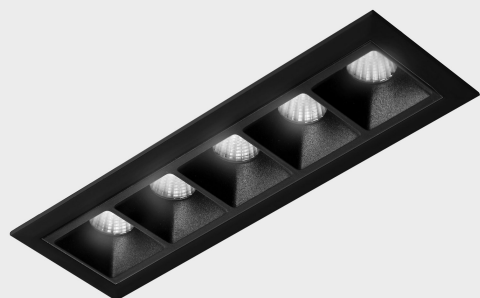

DETALLES GENERALES

INSTALACIÓN	Recessed with Frame
COLOR EXT-INT	Negro
DIRECCIÓN DE LA LUZ	Fijo
ÁNGULO DEL HAZ DE LUZ	15°
INT-EXT ESTANQUEIDAD	IP20/23
MATERIAL	Aluminio
RESISTENCIA MECÁNICA	IK06
USO	Interior
GARANTÍA	5 años

DETALLES ELÉCTRICOS

FUENTE DE LUZ	LED
POTENCIA	10W
TEMPERATURA DE COLOR	4000K
FLUJO LUMÍNICO	915 Lm
EFICIENCIA LUMÍNICA	76 Lm/W
DIMABLE	DALI
DRIVER	Remoto
CLASE DE SEGURIDAD	II
ÍNDICE DE REPRODUCCIÓN CROMÁTICA	CRI>90
TENSIÓN	220-240 V
FREQUENCY	50-60 Hz
CORRIENTE	700 mA
VIDA UTIL	50.000h

DIMENSIONES GENERALES

DIMENSIÓN	147x45 mm
AGUJERO DE CORTE	140x37 mm
DIMENSIONES DE EMBALAJE	190 × 80 × 85 mm
PESO NETO	32

*Puede haber una reducción máx. del 15% en el dato de los acabados distintos al blanco.