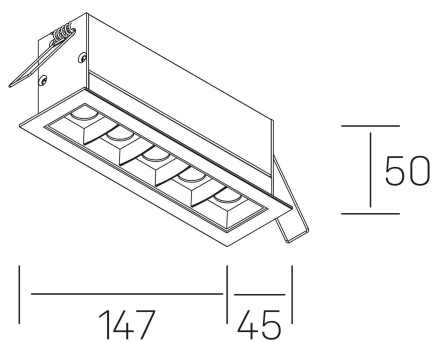

nses
K51300.04.RF.BK-BK.15.ST.9.40.DA