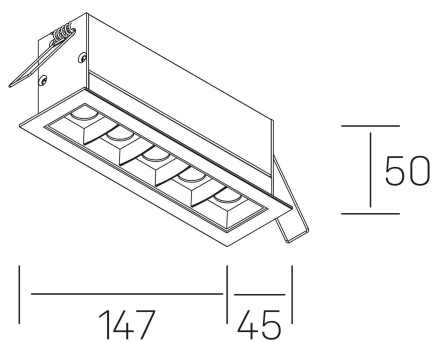

nses
K51300.04.RF.BK-BK.15.ST.9.40