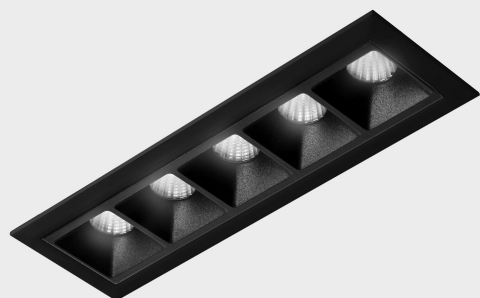

DETALLES GENERALES

INSTALACIÓN	Recessed with Frame
COLOR EXT-INT	Negro
DIRECCIÓN DE LA LUZ	Fijo
ÁNGULO DEL HAZ DE LUZ	15°
INT-EXT ESTANQUEIDAD	IP20/23
MATERIAL	Aluminio
RESISTENCIA MECÁNICA	IK06
USO	Interior
GARANTÍA	5 años

DETALLES ELÉCTRICOS

FUENTE DE LUZ	LED
POTENCIA	10W
TEMPERATURA DE COLOR	3000K
FLUJO LUMÍNICO	875 Lm
EFICIENCIA LUMÍNICA	73 Lm/W
DIMABLE	PUSH
DRIVER	Remoto
CLASE DE SEGURIDAD	II
ÍNDICE DE REPRODUCCIÓN CROMÁTICA	CRI>90
TENSIÓN	220-240 V
FREQUENCY	50-60 Hz
CORRIENTE	700 mA
VIDA UTIL	50.000h

DIMENSIONES GENERALES

DIMENSIÓN	147x45 mm
AGUJERO DE CORTE	140x37 mm
DIMENSIONES DE EMBALAJE	190 × 80 × 85 mm
PESO NETO	32

*Puede haber una reducción máx. del 15% en el dato de los acabados distintos al blanco.