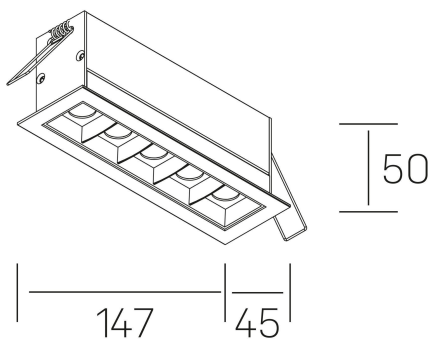

#### DETALLES GENERALES

INSTALACIÓN	Recessed with Frame
COLOR EXT-INT	Negro
DIRECCIÓN DE LA LUZ	Fijo
ÁNGULO DEL HAZ DE LUZ	15°
INT-EXT ESTANQUEIDAD	IP20/23
MATERIAL	Aluminio
RESISTENCIA MECÁNICA	IK06
USO	Interior
GARANTÍA	3 años

#### DIMENSIONES GENERALES

DIMENSIÓN	147x45 mm
AGUJERO DE CORTE	140x37 mm
DIMENSIONES DE EMBALAJE	190 × 80 × 85 mm
PESO NETO	32

\*Puede haber una reducción máx. del 15% en el dato de los acabados distintos al blanco.