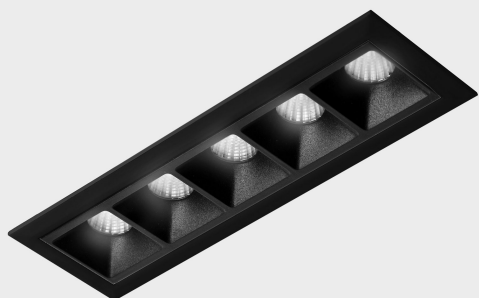

DETALLES GENERALES

INSTALACIÓN	Recessed with Frame
COLOR EXT-INT	Negro
DIRECCIÓN DE LA LUZ	Fijo
ÁNGULO DEL HAZ DE LUZ	15°
INT-EXT ESTANQUEIDAD	IP20/23
MATERIAL	Aluminio
RESISTENCIA MECÁNICA	IK06
USO	Interior
GARANTÍA	5 años

DETALLES ELÉCTRICOS

FUENTE DE LUZ	LED
POTENCIA	10W
TEMPERATURA DE COLOR	3000K
FLUJO LUMÍNICO	875 Lm
EFICIENCIA LUMÍNICA	73 Lm/W
DIMABLE	DALI
DRIVER	Remoto
CLASE DE SEGURIDAD	II
ÍNDICE DE REPRODUCCIÓN CROMÁTICA	CRI>90
TENSIÓN	220-240 V
FREQUENCY	50-60 Hz
CORRIENTE	700 mA
VIDA UTIL	50.000h

DIMENSIONES GENERALES

DIMENSIÓN	147x45 mm
AGUJERO DE CORTE	140x37 mm
DIMENSIONES DE EMBALAJE	190 × 80 × 85 mm
PESO NETO	32

*Puede haber una reducción máx. del 15% en el dato de los acabados distintos al blanco.