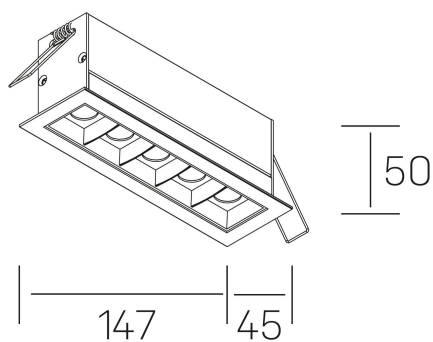

nses
K51300.04.RF.BK-BK.15.ST.9.30.DA