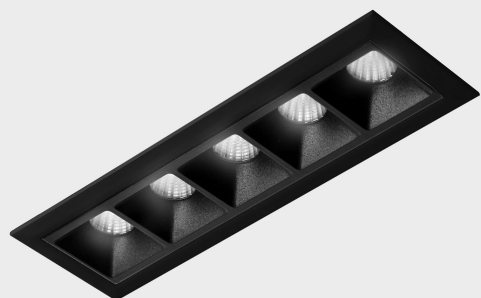

DETALLES GENERALES

INSTALACIÓN	Recessed with Frame
COLOR EXT-INT	Negro
DIRECCIÓN DE LA LUZ	Fijo
ÁNGULO DEL HAZ DE LUZ	15°
INT-EXT ESTANQUEIDAD	IP20/23
MATERIAL	Aluminio
RESISTENCIA MECÁNICA	IK06
USO	Interior
GARANTÍA	3 años

DETALLES ELÉCTRICOS

FUENTE DE LUZ	LED
POTENCIA	10W
TEMPERATURA DE COLOR	3000K
FLUJO LUMÍNICO	875 Lm
EFICIENCIA LUMÍNICA	73 Lm/W
DIMABLE	DALI
DRIVER	Remoto
CLASE DE SEGURIDAD	II
ÍNDICE DE REPRODUCCIÓN CROMÁTICA	CRI>90
TENSIÓN	220-240 V
FREQUENCY	50-60 Hz
CORRIENTE	700 mA
VIDA UTIL	35.000h

DIMENSIONES GENERALES

DIMENSIÓN	147x45 mm
AGUJERO DE CORTE	140x37 mm
DIMENSIONES DE EMBALAJE	190 × 80 × 85 mm
PESO NETO	32

*Puede haber una reducción máx. del 15% en el dato de los acabados distintos al blanco.