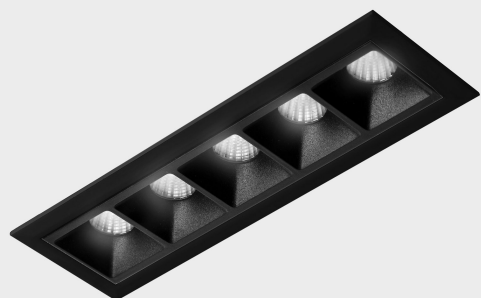

DETALLES GENERALES

INSTALACIÓN	Recessed with Frame
COLOR EXT-INT	Negro
DIRECCIÓN DE LA LUZ	Fijo
ÁNGULO DEL HAZ DE LUZ	15°
INT-EXT ESTANQUEIDAD	IP20/23
MATERIAL	Aluminio
RESISTENCIA MECÁNICA	IK06
USO	Interior
GARANTÍA	3 años

DETALLES ELÉCTRICOS

FUENTE DE LUZ	LED
POTENCIA	10W
TEMPERATURA DE COLOR	3000K
FLUJO LUMÍNICO	875 Lm
EFICIENCIA LUMÍNICA	73 Lm/W
DIMABLE	Sin regulación
DRIVER	Remoto
CLASE DE SEGURIDAD	II
ÍNDICE DE REPRODUCCIÓN CROMÁTICA	CRI>90
TENSIÓN	220-240 V
FREQUENCY	50-60 Hz
CORRIENTE	700 mA
VIDA UTIL	35.000h

DIMENSIONES GENERALES

DIMENSIÓN	147x45 mm
AGUJERO DE CORTE	140x37 mm
DIMENSIONES DE EMBALAJE	190 × 80 × 85 mm
PESO NETO	32

*Puede haber una reducción máx. del 15% en el dato de los acabados distintos al blanco.