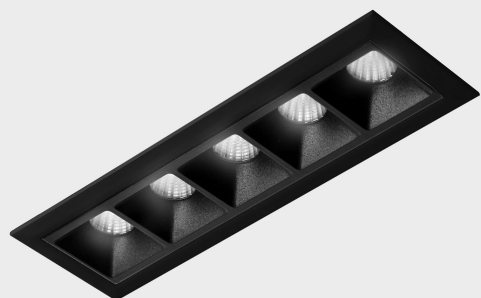

DETALLES GENERALES

INSTALACIÓN	Recessed with Frame
COLOR EXT-INT	Negro
DIRECCIÓN DE LA LUZ	Fijo
ÁNGULO DEL HAZ DE LUZ	15°
INT-EXT ESTANQUEIDAD	IP20/23
MATERIAL	Aluminio
RESISTENCIA MECÁNICA	IK06
USO	Interior
GARANTÍA	5 años

DETALLES ELÉCTRICOS

FUENTE DE LUZ	LED
POTENCIA	10W
TEMPERATURA DE COLOR	2700K
FLUJO LUMÍNICO	835 Lm
EFICIENCIA LUMÍNICA	70 Lm/W
DIMABLE	PUSH
DRIVER	Remoto
CLASE DE SEGURIDAD	II
ÍNDICE DE REPRODUCCIÓN CROMÁTICA	CRI>90
TENSIÓN	220-240 V
FREQUENCY	50-60 Hz
CORRIENTE	700 mA
VIDA UTIL	50.000h

DIMENSIONES GENERALES

DIMENSIÓN	147x45 mm
AGUJERO DE CORTE	140x37 mm
DIMENSIONES DE EMBALAJE	190 × 80 × 85 mm
PESO NETO	32

*Puede haber una reducción máx. del 15% en el dato de los acabados distintos al blanco.