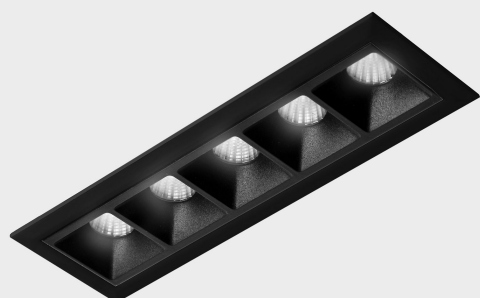

DETALLES GENERALES

INSTALACIÓN	Recessed with Frame
COLOR EXT-INT	Negro
DIRECCIÓN DE LA LUZ	Fijo
ÁNGULO DEL HAZ DE LUZ	15º
INT-EXT ESTANQUEIDAD	IP20/23
MATERIAL	Aluminio
RESISTENCIA MECÁNICA	IK06
USO	Interior
GARANTÍA	5 años

DETALLES ELÉCTRICOS

FUENTE DE LUZ	LED
POTENCIA	10W
TEMPERATURA DE COLOR	2700K
FLUJO LUMÍNICO	835 Lm
EFICIENCIA LUMÍNICA	70 Lm/W
DIMABLE	PUSH
DRIVER	Remoto
CLASE DE SEGURIDAD	II
ÍNDICE DE REPRODUCCIÓN CROMÁTICA	CRI>90
TENSIÓN	220-240 V
CORRIENTE	700 mA
VIDA UTIL	50.000h

DIMENSIONES GENERALES

DIMENSIÓN	.04 (147x45mm)
AGUJERO DE CORTE	140x37 mm
DIMENSIONES DE EMBALAJE	190 × 80 × 85 mm
PESO NETO	32

*Puede haber una reducción máx. del 15% en el dato de los acabados distintos al blanco.