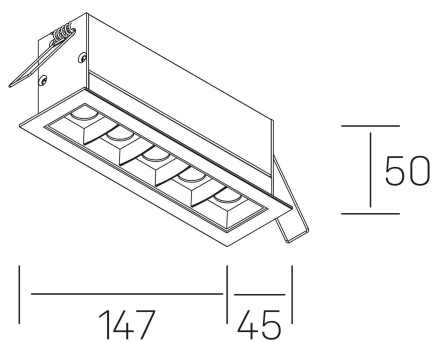

nses
K51300.04.RF.BK-BK.15.ST.9.27.PU