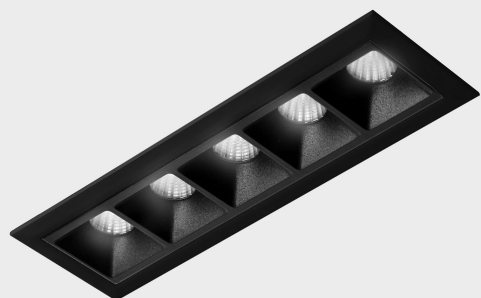

DETALLES GENERALES

INSTALACIÓN	Recessed with Frame
COLOR EXT-INT	Negro
DIRECCIÓN DE LA LUZ	Fijo
ÁNGULO DEL HAZ DE LUZ	15°
INT-EXT ESTANQUEIDAD	IP20/23
MATERIAL	Aluminio
RESISTENCIA MECÁNICA	IK06
USO	Interior
GARANTÍA	3 años

DETALLES ELÉCTRICOS

FUENTE DE LUZ	LED
POTENCIA	10W
TEMPERATURA DE COLOR	2700K
FLUJO LUMÍNICO	835 Lm
EFICIENCIA LUMÍNICA	70 Lm/W
DIMABLE	PUSH
DRIVER	Remoto
CLASE DE SEGURIDAD	II
ÍNDICE DE REPRODUCCIÓN CROMÁTICA	CRI>90
TENSIÓN	220-240 V
FREQUENCY	50-60 Hz
CORRIENTE	700 mA
VIDA UTIL	35.000h

DIMENSIONES GENERALES

DIMENSIÓN	147x45 mm
AGUJERO DE CORTE	140x37 mm
DIMENSIONES DE EMBALAJE	190 × 80 × 85 mm
PESO NETO	32

*Puede haber una reducción máx. del 15% en el dato de los acabados distintos al blanco.