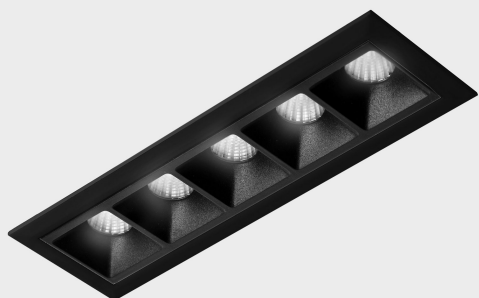

DETALLES GENERALES

INSTALACIÓN	Recessed with Frame
COLOR EXT-INT	Negro
DIRECCIÓN DE LA LUZ	Fijo
ÁNGULO DEL HAZ DE LUZ	15°
INT-EXT ESTANQUEIDAD	IP20/23
MATERIAL	Aluminio
RESISTENCIA MECÁNICA	IK06
USO	Interior
GARANTÍA	3 años

DETALLES ELÉCTRICOS

FUENTE DE LUZ	LED
POTENCIA	10W
TEMPERATURA DE COLOR	2700K
FLUJO LUMÍNICO	835 Lm
EFICIENCIA LUMÍNICA	70 Lm/W
DIMABLE	DALI
DRIVER	Remoto
CLASE DE SEGURIDAD	II
ÍNDICE DE REPRODUCCIÓN CROMÁTICA	CRI>90
TENSIÓN	220-240 V
FREQUENCY	50-60 Hz
CORRIENTE	700 mA
VIDA UTIL	35.000h

DIMENSIONES GENERALES

DIMENSIÓN	147x45 mm
AGUJERO DE CORTE	140x37 mm
DIMENSIONES DE EMBALAJE	190 × 80 × 85 mm
PESO NETO	32

*Puede haber una reducción máx. del 15% en el dato de los acabados distintos al blanco.