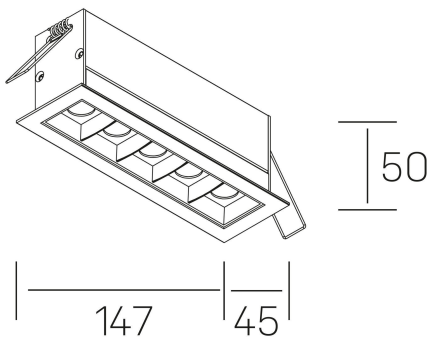

nses
K51300.04.RF.BK-BK.15.ST.9.27

DETALLES GENERALES

INSTALACIÓN	Recessed with Frame
COLOR EXT-INT	Negro
DIRECCIÓN DE LA LUZ	Fijo
ÁNGULO DEL HAZ DE LUZ	15°
INT-EXT ESTANQUEIDAD	IP20/23
MATERIAL	Aluminio
RESISTENCIA MECÁNICA	IK06
USO	Interior
GARANTÍA	5 años

DETALLES ELÉCTRICOS

FUENTE DE LUZ	LED
POTENCIA	10W
TEMPERATURA DE COLOR	2700K
FLUJO LUMÍNICO	835 Lm
EFICIENCIA LUMÍNICA	70 Lm/W
DIMABLE	Sin regulación
DRIVER	Remoto
CLASE DE SEGURIDAD	II
ÍNDICE DE REPRODUCCIÓN CROMÁTICA	CRI>90
TENSIÓN	220-240 V
FREQUENCY	50-60 Hz
CORRIENTE	700 mA
VIDA UTIL	50.000h

DIMENSIONES GENERALES

DIMENSIÓN	147x45 mm
AGUJERO DE CORTE	140x37 mm
DIMENSIONES DE EMBALAJE	190 × 80 × 85 mm
PESO NETO	32

*Puede haber una reducción máx. del 15% en el dato de los acabados distintos al blanco.