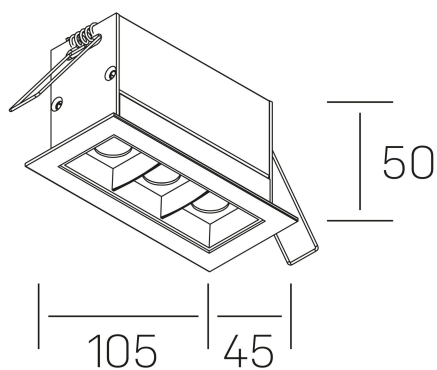

## DETALLES GENERALES

INSTALACIÓN	Recessed with Frame
COLOR EXT-INT	Blanco-Negro
DIRECCIÓN DE LA LUZ	Fijo
ÁNGULO DEL HAZ DE LUZ	45°
INT-EXT ESTANQUEIDAD	IP20/23
MATERIAL	Aluminio
RESISTENCIA MECÁNICA	IK06
USO	Interior
GARANTÍA	5 años

## DIMENSIONES GENERALES

DIMENSIÓN	105x45 mm
AGUJERO DE CORTE	96x37 mm
DIMENSIONES DE EMBALAJE	190 × 80 × 85 mm
PESO NETO	26

\*Puede haber una reducción máx. del 15% en el dato de los acabados distintos al blanco.