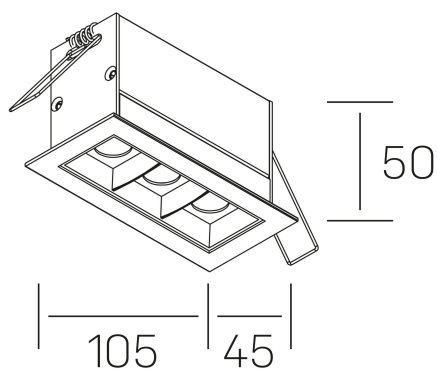

nses
K51300.03.RF.WH-BK.45.ST.9.40.DA

DETALLES GENERALES

INSTALACIÓN	Recessed with Frame
COLOR EXT-INT	Blanco-Negro
DIRECCIÓN DE LA LUZ	Fijo
ÁNGULO DEL HAZ DE LUZ	45°
INT-EXT ESTANQUEIDAD	IP20/23
MATERIAL	Aluminio
RESISTENCIA MECÁNICA	IK06
USO	Interior
GARANTÍA	3 años

DETALLES ELÉCTRICOS

FUENTE DE LUZ	LED
POTENCIA	6W
TEMPERATURA DE COLOR	4000K
FLUJO LUMÍNICO	560 Lm
EFICIENCIA LUMÍNICA	80 Lm/W
DIMABLE	DALI
DRIVER	Remoto
CLASE DE SEGURIDAD	II
ÍNDICE DE REPRODUCCIÓN CROMÁTICA	CRI>90
TENSIÓN	220-240 V
FREQUENCY	50-60 Hz
CORRIENTE	700 mA
VIDA UTIL	35.000h

DIMENSIONES GENERALES

DIMENSIÓN	105x45 mm
AGUJERO DE CORTE	96x37 mm
DIMENSIONES DE EMBALAJE	190 × 80 × 85 mm
PESO NETO	26

*Puede haber una reducción máx. del 15% en el dato de los acabados distintos al blanco.