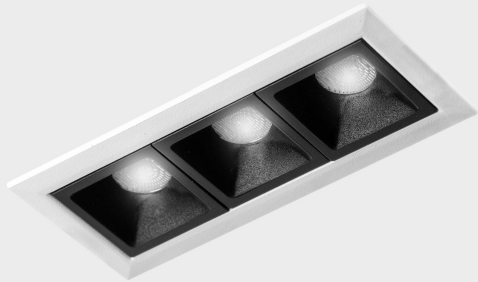

## DETALLES GENERALES

INSTALACIÓN	Recessed with Frame
COLOR EXT-INT	Blanco-Negro
DIRECCIÓN DE LA LUZ	Fijo
ÁNGULO DEL HAZ DE LUZ	45º
INT-EXT ESTANQUEIDAD	IP20/23
MATERIAL	Aluminio
RESISTENCIA MECÁNICA	IK06
USO	Interior
GARANTÍA	5 años

## DETALLES ELÉCTRICOS

FUENTE DE LUZ	LED
POTENCIA	6W
TEMPERATURA DE COLOR	4000K
FLUJO LUMÍNICO	560 Lm
EFICIENCIA LUMÍNICA	80 Lm/W
DIMABLE	DALI
DRIVER	Remoto
CLASE DE SEGURIDAD	II
ÍNDICE DE REPRODUCCIÓN CROMÁTICA	CRI>90
TENSIÓN	220-240 V
CORRIENTE	700 mA
VIDA UTIL	50.000h

## DIMENSIONES GENERALES

DIMENSIÓN	.03 (105x45mm)
AGUJERO DE CORTE	96x37 mm
DIMENSIONES DE EMBALAJE	190 × 80 × 85 mm
PESO NETO	26

\*Puede haber una reducción máx. del 15% en el dato de los acabados distintos al blanco.