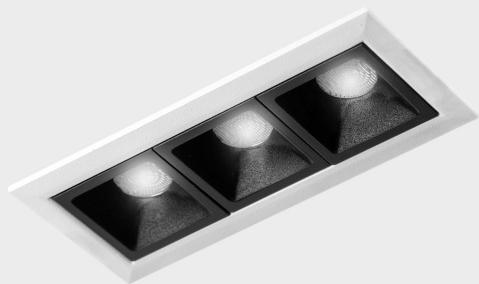

DETALLES GENERALES

INSTALACIÓN	Recessed with Frame
COLOR EXT-INT	Blanco-Negro
DIRECCIÓN DE LA LUZ	Fijo
ÁNGULO DEL HAZ DE LUZ	45°
INT-EXT ESTANQUEIDAD	IP20/23
MATERIAL	Aluminio
RESISTENCIA MECÁNICA	IK06
USO	Interior
GARANTÍA	5 años

DETALLES ELÉCTRICOS

FUENTE DE LUZ	LED
POTENCIA	6W
TEMPERATURA DE COLOR	4000K
FLUJO LUMÍNICO	560 Lm
EFICIENCIA LUMÍNICA	80 Lm/W
DIMABLE	Sin regulación
DRIVER	Remoto
CLASE DE SEGURIDAD	II
ÍNDICE DE REPRODUCCIÓN CROMÁTICA	CRI>90
TENSIÓN	220-240 V
FREQUENCY	50-60 Hz
CORRIENTE	700 mA
VIDA UTIL	50.000h

DIMENSIONES GENERALES

DIMENSIÓN	105x45 mm
AGUJERO DE CORTE	96x37 mm
DIMENSIONES DE EMBALAJE	190 × 80 × 85 mm
PESO NETO	26

*Puede haber una reducción máx. del 15% en el dato de los acabados distintos al blanco.