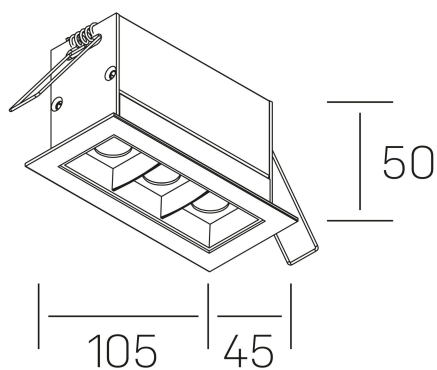

## DETALLES GENERALES

INSTALACIÓN	Recessed with Frame
COLOR EXT-INT	Blanco-Negro
DIRECCIÓN DE LA LUZ	Fijo
ÁNGULO DEL HAZ DE LUZ	45º
INT-EXT ESTANQUEIDAD	IP20/23
MATERIAL	Aluminio
RESISTENCIA MECÁNICA	IK06
USO	Interior
GARANTÍA	5 años

## DIMENSIONES GENERALES

DIMENSIÓN	.03 (105x45mm)
AGUJERO DE CORTE	96x37 mm
DIMENSIONES DE EMBALAJE	190 × 80 × 85 mm
PESO NETO	26

\*Puede haber una reducción máx. del 15% en el dato de los acabados distintos al blanco.