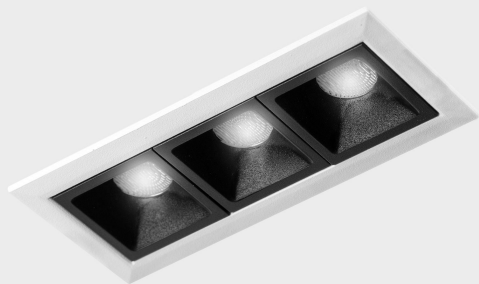

## DETALLES GENERALES

INSTALACIÓN	Recessed with Frame
COLOR EXT-INT	Blanco-Negro
DIRECCIÓN DE LA LUZ	Fijo
ÁNGULO DEL HAZ DE LUZ	45°
INT-EXT ESTANQUEIDAD	IP20/23
MATERIAL	Aluminio
RESISTENCIA MECÁNICA	IK06
USO	Interior
GARANTÍA	5 años

## DETALLES ELÉCTRICOS

FUENTE DE LUZ	LED
POTENCIA	6W
TEMPERATURA DE COLOR	3000K
FLUJO LUMÍNICO	520 Lm
EFICIENCIA LUMÍNICA	74 Lm/W
DIMABLE	PUSH
DRIVER	Remoto
CLASE DE SEGURIDAD	II
ÍNDICE DE REPRODUCCIÓN CROMÁTICA	CRI>90
TENSIÓN	220-240 V
FREQUENCY	50-60 Hz
CORRIENTE	700 mA
VIDA UTIL	50.000h

## DIMENSIONES GENERALES

DIMENSIÓN	105x45 mm
AGUJERO DE CORTE	96x37 mm
DIMENSIONES DE EMBALAJE	190 × 80 × 85 mm
PESO NETO	26

\*Puede haber una reducción máx. del 15% en el dato de los acabados distintos al blanco.