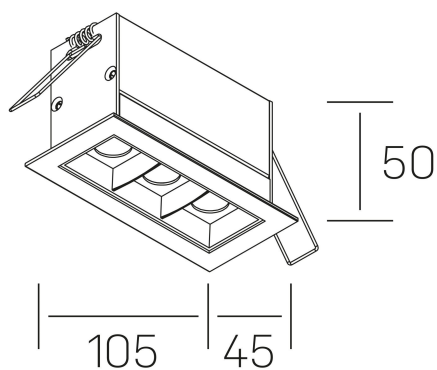

nses
K51300.03.RF.WH-BK.45.ST.9.30.DA

DETALLES GENERALES

INSTALACIÓN	Recessed with Frame
COLOR EXT-INT	Blanco-Negro
DIRECCIÓN DE LA LUZ	Fijo
ÁNGULO DEL HAZ DE LUZ	45°
INT-EXT ESTANQUEIDAD	IP20/23
MATERIAL	Aluminio
RESISTENCIA MECÁNICA	IK06
USO	Interior
GARANTÍA	3 años

DETALLES ELÉCTRICOS

FUENTE DE LUZ	LED
POTENCIA	6W
TEMPERATURA DE COLOR	3000K
FLUJO LUMÍNICO	520 Lm
EFICIENCIA LUMÍNICA	74 Lm/W
DIMABLE	DALI
DRIVER	Remoto
CLASE DE SEGURIDAD	II
ÍNDICE DE REPRODUCCIÓN CROMÁTICA	CRI>90
TENSIÓN	220-240 V
FREQUENCY	50-60 Hz
CORRIENTE	700 mA
VIDA UTIL	35.000h

DIMENSIONES GENERALES

DIMENSIÓN	105x45 mm
AGUJERO DE CORTE	96x37 mm
DIMENSIONES DE EMBALAJE	190 × 80 × 85 mm
PESO NETO	26

*Puede haber una reducción máx. del 15% en el dato de los acabados distintos al blanco.