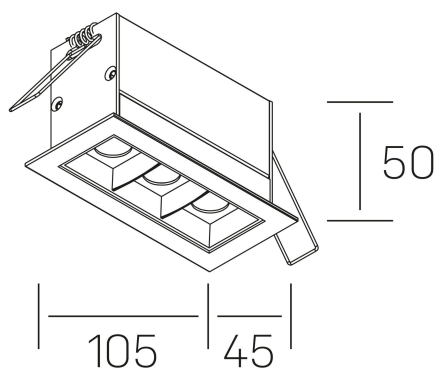

## DETALLES GENERALES

INSTALACIÓN	Recessed with Frame
COLOR EXT-INT	Blanco-Negro
DIRECCIÓN DE LA LUZ	Fijo
ÁNGULO DEL HAZ DE LUZ	45°
INT-EXT ESTANQUEIDAD	IP20/23
MATERIAL	Aluminio
RESISTENCIA MECÁNICA	IK06
USO	Interior
GARANTÍA	5 años

## DIMENSIONES GENERALES

DIMENSIÓN	105x45 mm
AGUJERO DE CORTE	96x37 mm
DIMENSIONES DE EMBALAJE	190 × 80 × 85 mm
PESO NETO	26

\*Puede haber una reducción máx. del 15% en el dato de los acabados distintos al blanco.