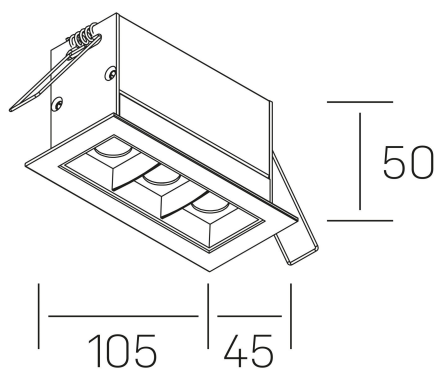

nses
K51300.03.RF.WH-BK.45.ST.9.27.DA

DETALLES GENERALES

INSTALACIÓN	Recessed with Frame
COLOR EXT-INT	Blanco-Negro
DIRECCIÓN DE LA LUZ	Fijo
ÁNGULO DEL HAZ DE LUZ	45°
INT-EXT ESTANQUEIDAD	IP20/23
MATERIAL	Aluminio
RESISTENCIA MECÁNICA	IK06
USO	Interior
GARANTÍA	3 años

DETALLES ELÉCTRICOS

FUENTE DE LUZ	LED
POTENCIA	6W
TEMPERATURA DE COLOR	2700K
FLUJO LUMÍNICO	480 Lm
EFICIENCIA LUMÍNICA	69 Lm/W
DIMABLE	DALI
DRIVER	Remoto
CLASE DE SEGURIDAD	II
ÍNDICE DE REPRODUCCIÓN CROMÁTICA	CRI>90
TENSIÓN	220-240 V
FREQUENCY	50-60 Hz
CORRIENTE	700 mA
VIDA UTIL	35.000h

DIMENSIONES GENERALES

DIMENSIÓN	105x45 mm
AGUJERO DE CORTE	96x37 mm
DIMENSIONES DE EMBALAJE	190 × 80 × 85 mm
PESO NETO	26

*Puede haber una reducción máx. del 15% en el dato de los acabados distintos al blanco.