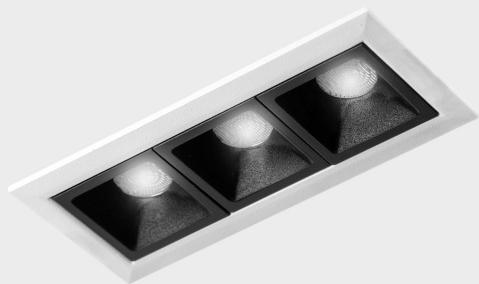

DETALLES GENERALES

INSTALACIÓN	Recessed with Frame
COLOR EXT-INT	Blanco-Negro
DIRECCIÓN DE LA LUZ	Fijo
ÁNGULO DEL HAZ DE LUZ	45°
INT-EXT ESTANQUEIDAD	IP20/23
MATERIAL	Aluminio
RESISTENCIA MECÁNICA	IK06
USO	Interior
GARANTÍA	5 años

DETALLES ELÉCTRICOS

FUENTE DE LUZ	LED
POTENCIA	6W
TEMPERATURA DE COLOR	2700K
FLUJO LUMÍNICO	480 Lm
EFICIENCIA LUMÍNICA	69 Lm/W
DIMABLE	Sin regulación
DRIVER	Remoto
CLASE DE SEGURIDAD	II
ÍNDICE DE REPRODUCCIÓN CROMÁTICA	CRI>90
TENSIÓN	220-240 V
FREQUENCY	50-60 Hz
CORRIENTE	700 mA
VIDA UTIL	50.000h

DIMENSIONES GENERALES

DIMENSIÓN	105x45 mm
AGUJERO DE CORTE	96x37 mm
DIMENSIONES DE EMBALAJE	190 × 80 × 85 mm
PESO NETO	26

*Puede haber una reducción máx. del 15% en el dato de los acabados distintos al blanco.