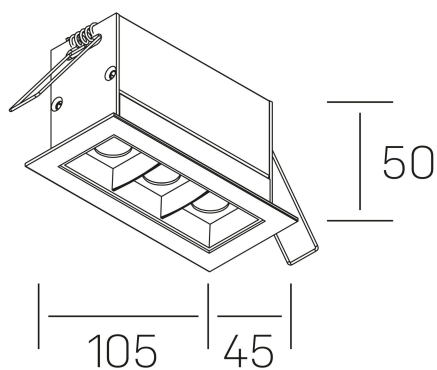

## DETALLES GENERALES

INSTALACIÓN	Recessed with Frame
COLOR EXT-INT	Blanco-Negro
DIRECCIÓN DE LA LUZ	Fijo
ÁNGULO DEL HAZ DE LUZ	30°
INT-EXT ESTANQUEIDAD	IP20/23
MATERIAL	Aluminio
RESISTENCIA MECÁNICA	IK06
USO	Interior
GARANTÍA	5 años

## DIMENSIONES GENERALES

DIMENSIÓN	105x45 mm
AGUJERO DE CORTE	96x37 mm
DIMENSIONES DE EMBALAJE	190 × 80 × 85 mm
PESO NETO	26

\*Puede haber una reducción máx. del 15% en el dato de los acabados distintos al blanco.