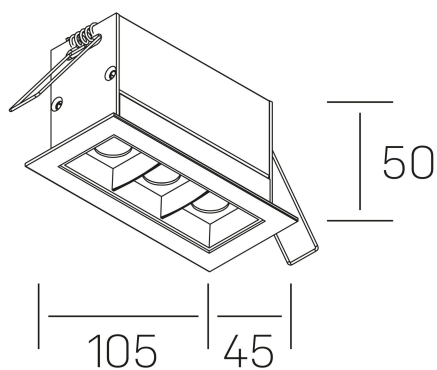

nses

K51300.03.RF.WH-BK.30.ST.9.40.PU

DETALLES GENERALES

INSTALACIÓN	Recessed with Frame
COLOR EXT-INT	Blanco-Negro
DIRECCIÓN DE LA LUZ	Fijo
ÁNGULO DEL HAZ DE LUZ	30°
INT-EXT ESTANQUEIDAD	IP20/23
MATERIAL	Aluminio
RESISTENCIA MECÁNICA	IK06
USO	Interior
GARANTÍA	3 años

DETALLES ELÉCTRICOS

FUENTE DE LUZ	LED
POTENCIA	6W
TEMPERATURA DE COLOR	4000K
FLUJO LUMÍNICO	560 Lm
EFICIENCIA LUMÍNICA	80 Lm/W
DIMABLE	PUSH
DRIVER	Remoto
CLASE DE SEGURIDAD	II
ÍNDICE DE REPRODUCCIÓN CROMÁTICA	CRI>90
TENSIÓN	220-240 V
FREQUENCY	50-60 Hz
CORRIENTE	700 mA
VIDA UTIL	35.000h

DIMENSIONES GENERALES

DIMENSIÓN	105x45 mm
AGUJERO DE CORTE	96x37 mm
DIMENSIONES DE EMBALAJE	190 × 80 × 85 mm
PESO NETO	26

*Puede haber una reducción máx. del 15% en el dato de los acabados distintos al blanco.