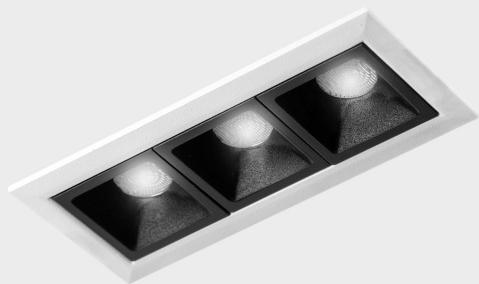

DETALLES GENERALES

INSTALACIÓN	Recessed with Frame
COLOR EXT-INT	Blanco-Negro
DIRECCIÓN DE LA LUZ	Fijo
ÁNGULO DEL HAZ DE LUZ	30º
INT-EXT ESTANQUEIDAD	IP20/23
MATERIAL	Aluminio
RESISTENCIA MECÁNICA	IK06
USO	Interior
GARANTÍA	5 años

DETALLES ELÉCTRICOS

FUENTE DE LUZ	LED
POTENCIA	6W
TEMPERATURA DE COLOR	4000K
FLUJO LUMÍNICO	560 Lm
EFICIENCIA LUMÍNICA	80 Lm/W
DIMABLE	PUSH
DRIVER	Remoto
CLASE DE SEGURIDAD	II
ÍNDICE DE REPRODUCCIÓN CROMÁTICA	CRI>90
TENSIÓN	220-240 V
CORRIENTE	700 mA
VIDA UTIL	50.000h

DIMENSIONES GENERALES

DIMENSIÓN	.03 (105x45mm)
AGUJERO DE CORTE	96x37 mm
DIMENSIONES DE EMBALAJE	190 × 80 × 85 mm
PESO NETO	26

*Puede haber una reducción máx. del 15% en el dato de los acabados distintos al blanco.