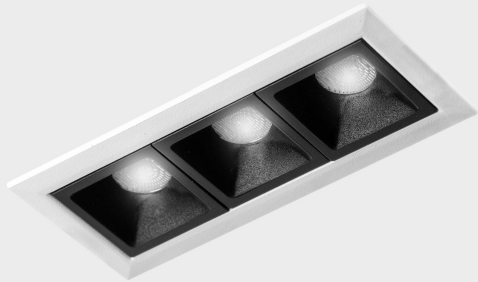

DETALLES GENERALES

INSTALACIÓN	Recessed with Frame
COLOR EXT-INT	Blanco-Negro
DIRECCIÓN DE LA LUZ	Fijo
ÁNGULO DEL HAZ DE LUZ	30º
INT-EXT ESTANQUEIDAD	IP20/23
MATERIAL	Aluminio
RESISTENCIA MECÁNICA	IK06
USO	Interior
GARANTÍA	5 años

DETALLES ELÉCTRICOS

FUENTE DE LUZ	LED
POTENCIA	6W
TEMPERATURA DE COLOR	4000K
FLUJO LUMÍNICO	560 Lm
EFICIENCIA LUMÍNICA	80 Lm/W
DIMABLE	DALI
DRIVER	Remoto
CLASE DE SEGURIDAD	II
ÍNDICE DE REPRODUCCIÓN CROMÁTICA	CRI>90
TENSIÓN	220-240 V
CORRIENTE	700 mA
VIDA UTIL	50.000h

DIMENSIONES GENERALES

DIMENSIÓN	.03 (105x45mm)
AGUJERO DE CORTE	96x37 mm
DIMENSIONES DE EMBALAJE	190 × 80 × 85 mm
PESO NETO	26

*Puede haber una reducción máx. del 15% en el dato de los acabados distintos al blanco.