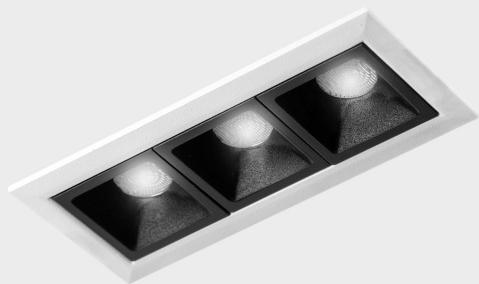

## DETALLES GENERALES

INSTALACIÓN	Recessed with Frame
COLOR EXT-INT	Blanco-Negro
DIRECCIÓN DE LA LUZ	Fijo
ÁNGULO DEL HAZ DE LUZ	30°
INT-EXT ESTANQUEIDAD	IP20/23
MATERIAL	Aluminio
RESISTENCIA MECÁNICA	IK06
USO	Interior
GARANTÍA	5 años

## DETALLES ELÉCTRICOS

FUENTE DE LUZ	LED
POTENCIA	6W
TEMPERATURA DE COLOR	4000K
FLUJO LUMÍNICO	560 Lm
EFICIENCIA LUMÍNICA	80 Lm/W
DIMABLE	DALI
DRIVER	Remoto
CLASE DE SEGURIDAD	II
ÍNDICE DE REPRODUCCIÓN CROMÁTICA	CRI>90
TENSIÓN	220-240 V
FREQUENCY	50-60 Hz
CORRIENTE	700 mA
VIDA UTIL	50.000h

## DIMENSIONES GENERALES

DIMENSIÓN	105x45 mm
AGUJERO DE CORTE	96x37 mm
DIMENSIONES DE EMBALAJE	190 × 80 × 85 mm
PESO NETO	26

\*Puede haber una reducción máx. del 15% en el dato de los acabados distintos al blanco.