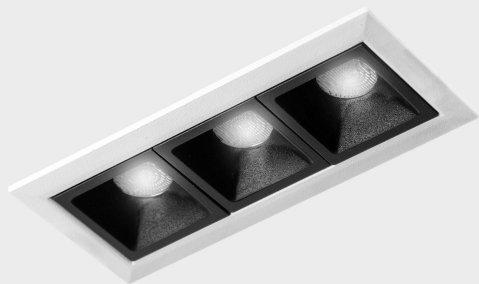

## DETALLES GENERALES

INSTALACIÓN	Recessed with Frame
COLOR EXT-INT	Blanco-Negro
DIRECCIÓN DE LA LUZ	Fijo
ÁNGULO DEL HAZ DE LUZ	30°
INT-EXT ESTANQUEIDAD	IP20/23
MATERIAL	Aluminio
RESISTENCIA MECÁNICA	IK06
USO	Interior
GARANTÍA	5 años

## DETALLES ELÉCTRICOS

FUENTE DE LUZ	LED
POTENCIA	6W
TEMPERATURA DE COLOR	4000K
FLUJO LUMÍNICO	560 Lm
EFICIENCIA LUMÍNICA	80 Lm/W
DIMABLE	Sin regulación
DRIVER	Remoto
CLASE DE SEGURIDAD	II
ÍNDICE DE REPRODUCCIÓN CROMÁTICA	CRI>90
TENSIÓN	220-240 V
FREQUENCY	50-60 Hz
CORRIENTE	700 mA
VIDA UTIL	50.000h

## DIMENSIONES GENERALES

DIMENSIÓN	105x45 mm
AGUJERO DE CORTE	96x37 mm
DIMENSIONES DE EMBALAJE	190 × 80 × 85 mm
PESO NETO	26

\*Puede haber una reducción máx. del 15% en el dato de los acabados distintos al blanco.