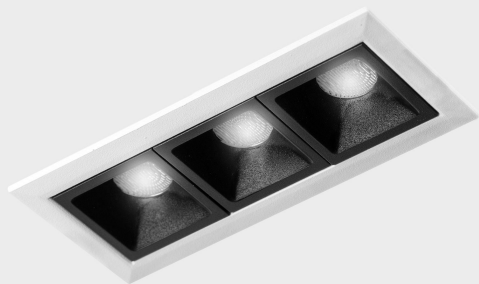

DETALLES GENERALES

INSTALACIÓN	Recessed with Frame
COLOR EXT-INT	Blanco-Negro
DIRECCIÓN DE LA LUZ	Fijo
ÁNGULO DEL HAZ DE LUZ	30°
INT-EXT ESTANQUEIDAD	IP20/23
MATERIAL	Aluminio
RESISTENCIA MECÁNICA	IK06
USO	Interior
GARANTÍA	3 años

DETALLES ELÉCTRICOS

FUENTE DE LUZ	LED
POTENCIA	6W
TEMPERATURA DE COLOR	4000K
FLUJO LUMÍNICO	560 Lm
EFICIENCIA LUMÍNICA	80 Lm/W
DIMABLE	Sin regulación
DRIVER	Remoto
CLASE DE SEGURIDAD	II
ÍNDICE DE REPRODUCCIÓN CROMÁTICA	CRI>90
TENSIÓN	220-240 V
FREQUENCY	50-60 Hz
CORRIENTE	700 mA
VIDA UTIL	35.000h

DIMENSIONES GENERALES

DIMENSIÓN	105x45 mm
AGUJERO DE CORTE	96x37 mm
DIMENSIONES DE EMBALAJE	190 × 80 × 85 mm
PESO NETO	26

*Puede haber una reducción máx. del 15% en el dato de los acabados distintos al blanco.