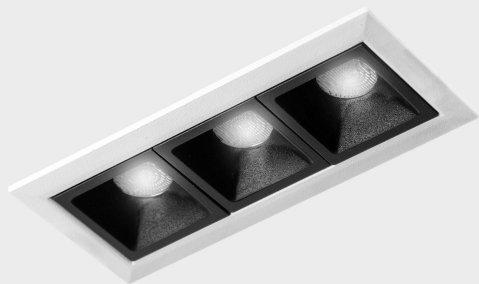

DETALLES GENERALES

INSTALACIÓN	Recessed with Frame
COLOR EXT-INT	Blanco-Negro
DIRECCIÓN DE LA LUZ	Fijo
ÁNGULO DEL HAZ DE LUZ	30º
INT-EXT ESTANQUEIDAD	IP20/23
MATERIAL	Aluminio
RESISTENCIA MECÁNICA	IK06
USO	Interior
GARANTÍA	5 años

DETALLES ELÉCTRICOS

FUENTE DE LUZ	LED
POTENCIA	6W
TEMPERATURA DE COLOR	3000K
FLUJO LUMÍNICO	520 Lm
EFICIENCIA LUMÍNICA	74 Lm/W
DIMABLE	PUSH
DRIVER	Remoto
CLASE DE SEGURIDAD	II
ÍNDICE DE REPRODUCCIÓN CROMÁTICA	CRI>90
TENSIÓN	220-240 V
CORRIENTE	700 mA
VIDA UTIL	50.000h

DIMENSIONES GENERALES

DIMENSIÓN	.03 (105x45mm)
AGUJERO DE CORTE	96x37 mm
DIMENSIONES DE EMBALAJE	190 × 80 × 85 mm
PESO NETO	26

*Puede haber una reducción máx. del 15% en el dato de los acabados distintos al blanco.