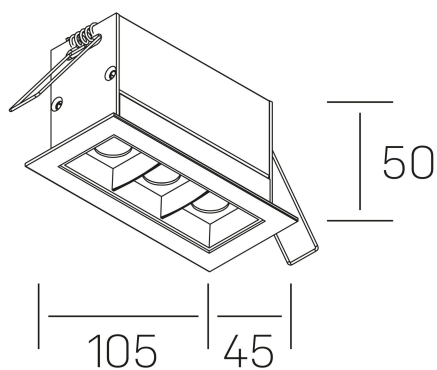

## DETALLES GENERALES

INSTALACIÓN	Recessed with Frame
COLOR EXT-INT	Blanco-Negro
DIRECCIÓN DE LA LUZ	Fijo
ÁNGULO DEL HAZ DE LUZ	30°
INT-EXT ESTANQUEIDAD	IP20/23
MATERIAL	Aluminio
RESISTENCIA MECÁNICA	IK06
USO	Interior
GARANTÍA	3 años

## DIMENSIONES GENERALES

DIMENSIÓN	105x45 mm
AGUJERO DE CORTE	96x37 mm
DIMENSIONES DE EMBALAJE	190 × 80 × 85 mm
PESO NETO	26

\*Puede haber una reducción máx. del 15% en el dato de los acabados distintos al blanco.