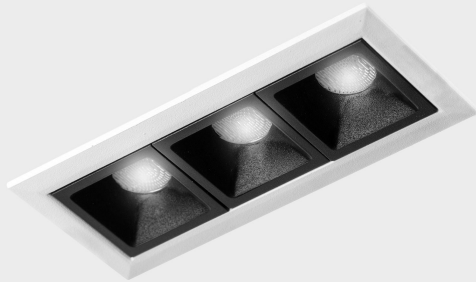

DETALLES GENERALES

INSTALACIÓN	Recessed with Frame
COLOR EXT-INT	Blanco-Negro
DIRECCIÓN DE LA LUZ	Fijo
ÁNGULO DEL HAZ DE LUZ	30°
INT-EXT ESTANQUEIDAD	IP20/23
MATERIAL	Aluminio
RESISTENCIA MECÁNICA	IK06
USO	Interior
GARANTÍA	5 años

DETALLES ELÉCTRICOS

FUENTE DE LUZ	LED
POTENCIA	6W
TEMPERATURA DE COLOR	3000K
FLUJO LUMÍNICO	520 Lm
EFICIENCIA LUMÍNICA	74 Lm/W
DIMABLE	PUSH
DRIVER	Remoto
CLASE DE SEGURIDAD	II
ÍNDICE DE REPRODUCCIÓN CROMÁTICA	CRI>90
TENSIÓN	220-240 V
FREQUENCY	50-60 Hz
CORRIENTE	700 mA
VIDA UTIL	50.000h

DIMENSIONES GENERALES

DIMENSIÓN	105x45 mm
AGUJERO DE CORTE	96x37 mm
DIMENSIONES DE EMBALAJE	190 × 80 × 85 mm
PESO NETO	26

*Puede haber una reducción máx. del 15% en el dato de los acabados distintos al blanco.