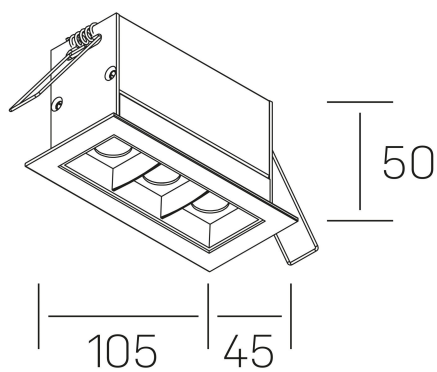

## DETALLES GENERALES

INSTALACIÓN	Recessed with Frame
COLOR EXT-INT	Blanco-Negro
DIRECCIÓN DE LA LUZ	Fijo
ÁNGULO DEL HAZ DE LUZ	30°
INT-EXT ESTANQUEIDAD	IP20/23
MATERIAL	Aluminio
RESISTENCIA MECÁNICA	IK06
USO	Interior
GARANTÍA	3 años

## DIMENSIONES GENERALES

DIMENSIÓN	105x45 mm
AGUJERO DE CORTE	96x37 mm
DIMENSIONES DE EMBALAJE	190 × 80 × 85 mm
PESO NETO	26

\*Puede haber una reducción máx. del 15% en el dato de los acabados distintos al blanco.