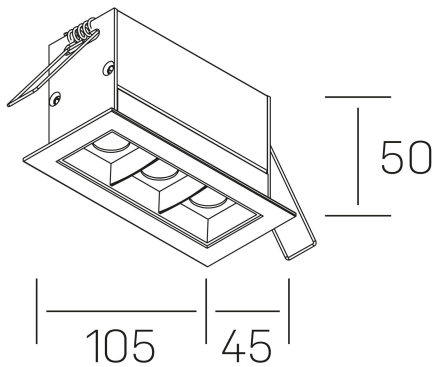

nses
K51300.03.RF.WH-BK.30.ST.9.30.DA

DETALLES GENERALES

INSTALACIÓN	Recessed with Frame
COLOR EXT-INT	Blanco-Negro
DIRECCIÓN DE LA LUZ	Fijo
ÁNGULO DEL HAZ DE LUZ	30°
INT-EXT ESTANQUEIDAD	IP20/23
MATERIAL	Aluminio
RESISTENCIA MECÁNICA	IK06
USO	Interior
GARANTÍA	5 años

DETALLES ELÉCTRICOS

FUENTE DE LUZ	LED
POTENCIA	6W
TEMPERATURA DE COLOR	3000K
FLUJO LUMÍNICO	520 Lm
EFICIENCIA LUMÍNICA	74 Lm/W
DIMABLE	DALI
DRIVER	Remoto
CLASE DE SEGURIDAD	II
ÍNDICE DE REPRODUCCIÓN CROMÁTICA	CRI>90
TENSIÓN	220-240 V
FREQUENCY	50-60 Hz
CORRIENTE	700 mA
VIDA UTIL	50.000h

DIMENSIONES GENERALES

DIMENSIÓN	105x45 mm
AGUJERO DE CORTE	96x37 mm
DIMENSIONES DE EMBALAJE	190 × 80 × 85 mm
PESO NETO	26

*Puede haber una reducción máx. del 15% en el dato de los acabados distintos al blanco.