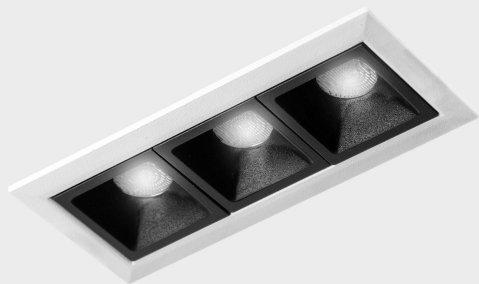

DETALLES GENERALES

INSTALACIÓN	Recessed with Frame
COLOR EXT-INT	Blanco-Negro
DIRECCIÓN DE LA LUZ	Fijo
ÁNGULO DEL HAZ DE LUZ	30°
INT-EXT ESTANQUEIDAD	IP20/23
MATERIAL	Aluminio
RESISTENCIA MECÁNICA	IK06
USO	Interior
GARANTÍA	3 años

DETALLES ELÉCTRICOS

FUENTE DE LUZ	LED
POTENCIA	6W
TEMPERATURA DE COLOR	3000K
FLUJO LUMÍNICO	520 Lm
EFICIENCIA LUMÍNICA	74 Lm/W
DIMABLE	Sin regulación
DRIVER	Remoto
CLASE DE SEGURIDAD	II
ÍNDICE DE REPRODUCCIÓN CROMÁTICA	CRI>90
TENSIÓN	220-240 V
FREQUENCY	50-60 Hz
CORRIENTE	700 mA
VIDA UTIL	35.000h

DIMENSIONES GENERALES

DIMENSIÓN	105x45 mm
AGUJERO DE CORTE	96x37 mm
DIMENSIONES DE EMBALAJE	190 × 80 × 85 mm
PESO NETO	26

*Puede haber una reducción máx. del 15% en el dato de los acabados distintos al blanco.