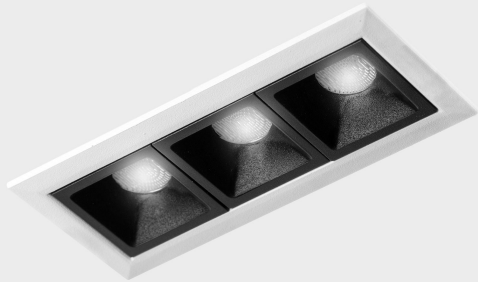

DETALLES GENERALES

INSTALACIÓN	Recessed with Frame
COLOR EXT-INT	Blanco-Negro
DIRECCIÓN DE LA LUZ	Fijo
ÁNGULO DEL HAZ DE LUZ	30º
INT-EXT ESTANQUEIDAD	IP20/23
MATERIAL	Aluminio
RESISTENCIA MECÁNICA	IK06
USO	Interior
GARANTÍA	5 años

DETALLES ELÉCTRICOS

FUENTE DE LUZ	LED
POTENCIA	6W
TEMPERATURA DE COLOR	3000K
FLUJO LUMÍNICO	520 Lm
EFICIENCIA LUMÍNICA	74 Lm/W
DIMABLE	Sin regulación
DRIVER	Remoto
CLASE DE SEGURIDAD	II
ÍNDICE DE REPRODUCCIÓN CROMÁTICA	CRI>90
TENSIÓN	220-240 V
CORRIENTE	700 mA
VIDA UTIL	50.000h

DIMENSIONES GENERALES

DIMENSIÓN	.03 (105x45mm)
AGUJERO DE CORTE	96x37 mm
DIMENSIONES DE EMBALAJE	190 × 80 × 85 mm
PESO NETO	26

*Puede haber una reducción máx. del 15% en el dato de los acabados distintos al blanco.