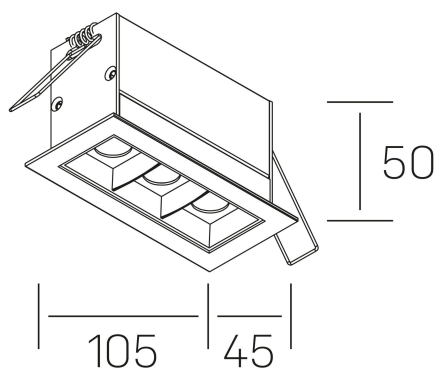

nses

K51300.03.RF.WH-BK.30.ST.9.27.PU

DETALLES GENERALES

INSTALACIÓN	Recessed with Frame
COLOR EXT-INT	Blanco-Negro
DIRECCIÓN DE LA LUZ	Fijo
ÁNGULO DEL HAZ DE LUZ	30°
INT-EXT ESTANQUEIDAD	IP20/23
MATERIAL	Aluminio
RESISTENCIA MECÁNICA	IK06
USO	Interior
GARANTÍA	5 años

DETALLES ELÉCTRICOS

FUENTE DE LUZ	LED
POTENCIA	6W
TEMPERATURA DE COLOR	2700K
FLUJO LUMÍNICO	480 Lm
EFICIENCIA LUMÍNICA	69 Lm/W
DIMABLE	PUSH
DRIVER	Remoto
CLASE DE SEGURIDAD	II
ÍNDICE DE REPRODUCCIÓN CROMÁTICA	CRI>90
TENSIÓN	220-240 V
FREQUENCY	50-60 Hz
CORRIENTE	700 mA
VIDA UTIL	50.000h

DIMENSIONES GENERALES

DIMENSIÓN	105x45 mm
AGUJERO DE CORTE	96x37 mm
DIMENSIONES DE EMBALAJE	190 × 80 × 85 mm
PESO NETO	26

*Puede haber una reducción máx. del 15% en el dato de los acabados distintos al blanco.