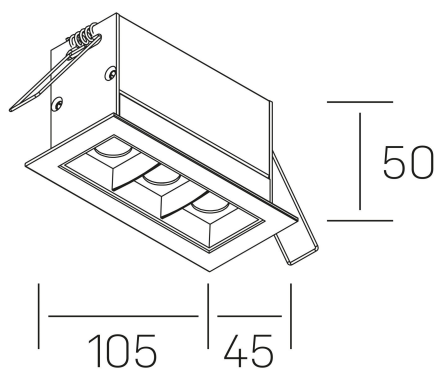

nses

K51300.03.RF.WH-BK.30.ST.9.27.PU

DETALLES GENERALES

INSTALACIÓN	Recessed with Frame
COLOR EXT-INT	Blanco-Negro
DIRECCIÓN DE LA LUZ	Fijo
ÁNGULO DEL HAZ DE LUZ	30°
INT-EXT ESTANQUEIDAD	IP20/23
MATERIAL	Aluminio
RESISTENCIA MECÁNICA	IK06
USO	Interior
GARANTÍA	3 años

DETALLES ELÉCTRICOS

FUENTE DE LUZ	LED
POTENCIA	6W
TEMPERATURA DE COLOR	2700K
FLUJO LUMÍNICO	480 Lm
EFICIENCIA LUMÍNICA	69 Lm/W
DIMABLE	PUSH
DRIVER	Remoto
CLASE DE SEGURIDAD	II
ÍNDICE DE REPRODUCCIÓN CROMÁTICA	CRI>90
TENSIÓN	220-240 V
FREQUENCY	50-60 Hz
CORRIENTE	700 mA
VIDA UTIL	35.000h

DIMENSIONES GENERALES

DIMENSIÓN	105x45 mm
AGUJERO DE CORTE	96x37 mm
DIMENSIONES DE EMBALAJE	190 × 80 × 85 mm
PESO NETO	26

*Puede haber una reducción máx. del 15% en el dato de los acabados distintos al blanco.