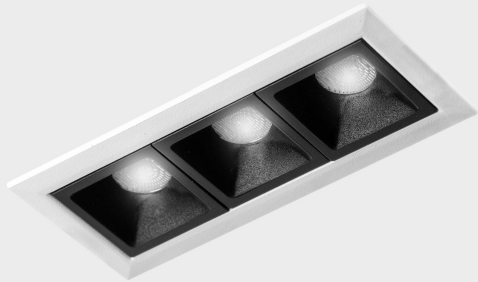

## DETALLES GENERALES

INSTALACIÓN	Recessed with Frame
COLOR EXT-INT	Blanco-Negro
DIRECCIÓN DE LA LUZ	Fijo
ÁNGULO DEL HAZ DE LUZ	30º
INT-EXT ESTANQUEIDAD	IP20/23
MATERIAL	Aluminio
RESISTENCIA MECÁNICA	IK06
USO	Interior
GARANTÍA	5 años

## DETALLES ELÉCTRICOS

FUENTE DE LUZ	LED
POTENCIA	6W
TEMPERATURA DE COLOR	2700K
FLUJO LUMÍNICO	480 Lm
EFICIENCIA LUMÍNICA	69 Lm/W
DIMABLE	DALI
DRIVER	Remoto
CLASE DE SEGURIDAD	II
ÍNDICE DE REPRODUCCIÓN CROMÁTICA	CRI>90
TENSIÓN	220-240 V
CORRIENTE	700 mA
VIDA UTIL	50.000h

## DIMENSIONES GENERALES

DIMENSIÓN	.03 (105x45mm)
AGUJERO DE CORTE	96x37 mm
DIMENSIONES DE EMBALAJE	190 x 80 x 85 mm
PESO NETO	26

\*Puede haber una reducción máx. del 15% en el dato de los acabados distintos al blanco.