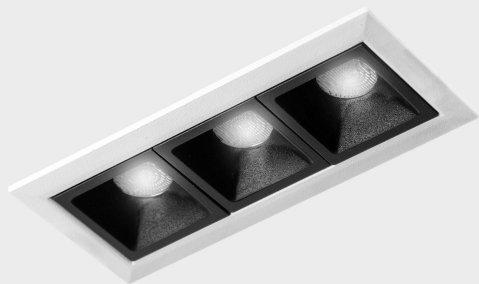

DETALLES GENERALES

INSTALACIÓN	Recessed with Frame
COLOR EXT-INT	Blanco-Negro
DIRECCIÓN DE LA LUZ	Fijo
ÁNGULO DEL HAZ DE LUZ	30°
INT-EXT ESTANQUEIDAD	IP20/23
MATERIAL	Aluminio
RESISTENCIA MECÁNICA	IK06
USO	Interior
GARANTÍA	5 años

DETALLES ELÉCTRICOS

FUENTE DE LUZ	LED
POTENCIA	6W
TEMPERATURA DE COLOR	2700K
FLUJO LUMÍNICO	480 Lm
EFICIENCIA LUMÍNICA	69 Lm/W
DIMABLE	DALI
DRIVER	Remoto
CLASE DE SEGURIDAD	II
ÍNDICE DE REPRODUCCIÓN CROMÁTICA	CRI>90
TENSIÓN	220-240 V
FREQUENCY	50-60 Hz
CORRIENTE	700 mA
VIDA UTIL	50.000h

DIMENSIONES GENERALES

DIMENSIÓN	105x45 mm
AGUJERO DE CORTE	96x37 mm
DIMENSIONES DE EMBALAJE	190 × 80 × 85 mm
PESO NETO	26

*Puede haber una reducción máx. del 15% en el dato de los acabados distintos al blanco.