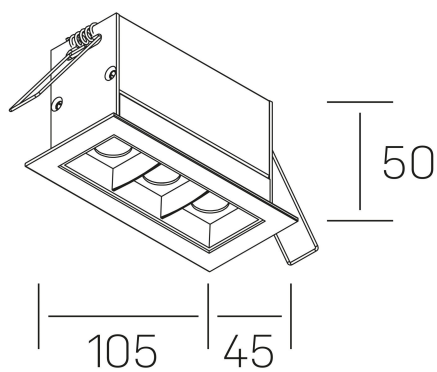

nses
K51300.03.RF.WH-BK.30.ST.9.27

DETALLES GENERALES

INSTALACIÓN	Recessed with Frame
COLOR EXT-INT	Blanco-Negro
DIRECCIÓN DE LA LUZ	Fijo
ÁNGULO DEL HAZ DE LUZ	30°
INT-EXT ESTANQUEIDAD	IP20/23
MATERIAL	Aluminio
RESISTENCIA MECÁNICA	IK06
USO	Interior
GARANTÍA	5 años

DETALLES ELÉCTRICOS

FUENTE DE LUZ	LED
POTENCIA	6W
TEMPERATURA DE COLOR	2700K
FLUJO LUMÍNICO	480 Lm
EFICIENCIA LUMÍNICA	69 Lm/W
DIMABLE	Sin regulación
DRIVER	Remoto
CLASE DE SEGURIDAD	II
ÍNDICE DE REPRODUCCIÓN CROMÁTICA	CRI>90
TENSIÓN	220-240 V
FREQUENCY	50-60 Hz
CORRIENTE	700 mA
VIDA UTIL	50.000h

DIMENSIONES GENERALES

DIMENSIÓN	105x45 mm
AGUJERO DE CORTE	96x37 mm
DIMENSIONES DE EMBALAJE	190 × 80 × 85 mm
PESO NETO	26

*Puede haber una reducción máx. del 15% en el dato de los acabados distintos al blanco.