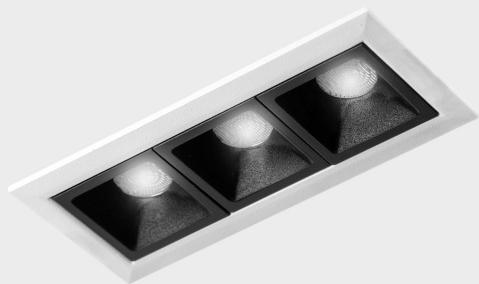

## DETALLES GENERALES

INSTALACIÓN	Recessed with Frame
COLOR EXT-INT	Blanco-Negro
DIRECCIÓN DE LA LUZ	Fijo
ÁNGULO DEL HAZ DE LUZ	30°
INT-EXT ESTANQUEIDAD	IP20/23
MATERIAL	Aluminio
RESISTENCIA MECÁNICA	IK06
USO	Interior
GARANTÍA	3 años

## DETALLES ELÉCTRICOS

FUENTE DE LUZ	LED
POTENCIA	6W
TEMPERATURA DE COLOR	2700K
FLUJO LUMÍNICO	480 Lm
EFICIENCIA LUMÍNICA	69 Lm/W
DIMABLE	Sin regulación
DRIVER	Remoto
CLASE DE SEGURIDAD	II
ÍNDICE DE REPRODUCCIÓN CROMÁTICA	CRI>90
TENSIÓN	220-240 V
FREQUENCY	50-60 Hz
CORRIENTE	700 mA
VIDA UTIL	35.000h

## DIMENSIONES GENERALES

DIMENSIÓN	105x45 mm
AGUJERO DE CORTE	96x37 mm
DIMENSIONES DE EMBALAJE	190 × 80 × 85 mm
PESO NETO	26

\*Puede haber una reducción máx. del 15% en el dato de los acabados distintos al blanco.