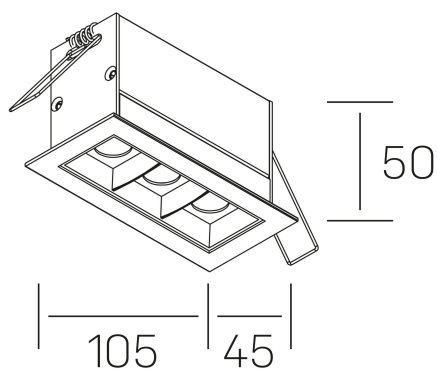

## DETALLES GENERALES

INSTALACIÓN	Recessed with Frame
COLOR EXT-INT	Blanco-Negro
DIRECCIÓN DE LA LUZ	Fijo
ÁNGULO DEL HAZ DE LUZ	15°
INT-EXT ESTANQUEIDAD	IP20/23
MATERIAL	Aluminio
RESISTENCIA MECÁNICA	IK06
USO	Interior
GARANTÍA	5 años

## DIMENSIONES GENERALES

DIMENSIÓN	105x45 mm
AGUJERO DE CORTE	96x37 mm
DIMENSIONES DE EMBALAJE	190 × 80 × 85 mm
PESO NETO	26

\*Puede haber una reducción máx. del 15% en el dato de los acabados distintos al blanco.