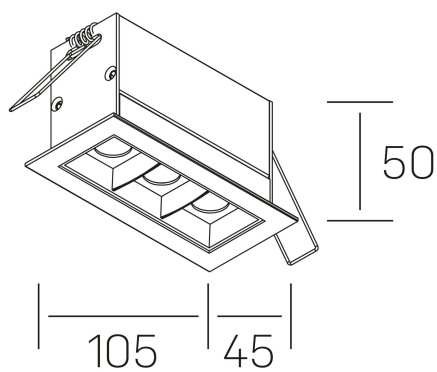

nses
K51300.03.RF.WH-BK.15.ST.9.40.DA

DETALLES GENERALES

INSTALACIÓN	Recessed with Frame
COLOR EXT-INT	Blanco-Negro
DIRECCIÓN DE LA LUZ	Fijo
ÁNGULO DEL HAZ DE LUZ	15°
INT-EXT ESTANQUEIDAD	IP20/23
MATERIAL	Aluminio
RESISTENCIA MECÁNICA	IK06
USO	Interior
GARANTÍA	3 años

DETALLES ELÉCTRICOS

FUENTE DE LUZ	LED
POTENCIA	6W
TEMPERATURA DE COLOR	4000K
FLUJO LUMÍNICO	560 Lm
EFICIENCIA LUMÍNICA	80 Lm/W
DIMABLE	DALI
DRIVER	Remoto
CLASE DE SEGURIDAD	II
ÍNDICE DE REPRODUCCIÓN CROMÁTICA	CRI>90
TENSIÓN	220-240 V
FREQUENCY	50-60 Hz
CORRIENTE	700 mA
VIDA UTIL	35.000h

DIMENSIONES GENERALES

DIMENSIÓN	105x45 mm
AGUJERO DE CORTE	96x37 mm
DIMENSIONES DE EMBALAJE	190 × 80 × 85 mm
PESO NETO	26

*Puede haber una reducción máx. del 15% en el dato de los acabados distintos al blanco.