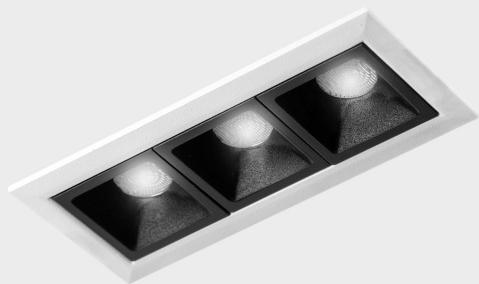

DETALLES GENERALES

INSTALACIÓN	Recessed with Frame
COLOR EXT-INT	Blanco-Negro
DIRECCIÓN DE LA LUZ	Fijo
ÁNGULO DEL HAZ DE LUZ	15º
INT-EXT ESTANQUEIDAD	IP20/23
MATERIAL	Aluminio
RESISTENCIA MECÁNICA	IK06
USO	Interior
GARANTÍA	5 años

DETALLES ELÉCTRICOS

FUENTE DE LUZ	LED
POTENCIA	6W
TEMPERATURA DE COLOR	4000K
FLUJO LUMÍNICO	560 Lm
EFICIENCIA LUMÍNICA	80 Lm/W
DIMABLE	DALI
DRIVER	Remoto
CLASE DE SEGURIDAD	II
ÍNDICE DE REPRODUCCIÓN CROMÁTICA	CRI>90
TENSIÓN	220-240 V
CORRIENTE	700 mA
VIDA UTIL	50.000h

DIMENSIONES GENERALES

DIMENSIÓN	.03 (105x45mm)
AGUJERO DE CORTE	96x37 mm
DIMENSIONES DE EMBALAJE	190 × 80 × 85 mm
PESO NETO	26

*Puede haber una reducción máx. del 15% en el dato de los acabados distintos al blanco.