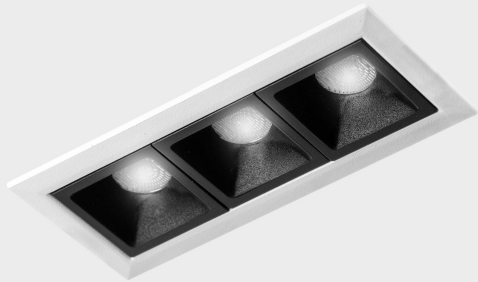

## DETALLES GENERALES

INSTALACIÓN	Recessed with Frame
COLOR EXT-INT	Blanco-Negro
DIRECCIÓN DE LA LUZ	Fijo
ÁNGULO DEL HAZ DE LUZ	15°
INT-EXT ESTANQUEIDAD	IP20/23
MATERIAL	Aluminio
RESISTENCIA MECÁNICA	IK06
USO	Interior
GARANTÍA	3 años

## DETALLES ELÉCTRICOS

FUENTE DE LUZ	LED
POTENCIA	6W
TEMPERATURA DE COLOR	4000K
FLUJO LUMÍNICO	560 Lm
EFICIENCIA LUMÍNICA	80 Lm/W
DIMABLE	Sin regulación
DRIVER	Remoto
CLASE DE SEGURIDAD	II
ÍNDICE DE REPRODUCCIÓN CROMÁTICA	CRI>90
TENSIÓN	220-240 V
FREQUENCY	50-60 Hz
CORRIENTE	700 mA
VIDA UTIL	35.000h

## DIMENSIONES GENERALES

DIMENSIÓN	105x45 mm
AGUJERO DE CORTE	96x37 mm
DIMENSIONES DE EMBALAJE	190 × 80 × 85 mm
PESO NETO	26

\*Puede haber una reducción máx. del 15% en el dato de los acabados distintos al blanco.