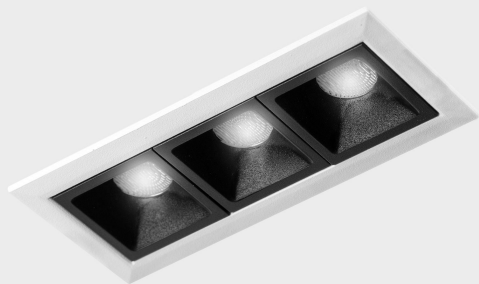

DETALLES GENERALES

INSTALACIÓN	Recessed with Frame
COLOR EXT-INT	Blanco-Negro
DIRECCIÓN DE LA LUZ	Fijo
ÁNGULO DEL HAZ DE LUZ	15°
INT-EXT ESTANQUEIDAD	IP20/23
MATERIAL	Aluminio
RESISTENCIA MECÁNICA	IK06
USO	Interior
GARANTÍA	5 años

DETALLES ELÉCTRICOS

FUENTE DE LUZ	LED
POTENCIA	6W
TEMPERATURA DE COLOR	4000K
FLUJO LUMÍNICO	560 Lm
EFICIENCIA LUMÍNICA	80 Lm/W
DIMABLE	Sin regulación
DRIVER	Remoto
CLASE DE SEGURIDAD	II
ÍNDICE DE REPRODUCCIÓN CROMÁTICA	CRI>90
TENSIÓN	220-240 V
FREQUENCY	50-60 Hz
CORRIENTE	700 mA
VIDA UTIL	50.000h

DIMENSIONES GENERALES

DIMENSIÓN	105x45 mm
AGUJERO DE CORTE	96x37 mm
DIMENSIONES DE EMBALAJE	190 × 80 × 85 mm
PESO NETO	26

*Puede haber una reducción máx. del 15% en el dato de los acabados distintos al blanco.