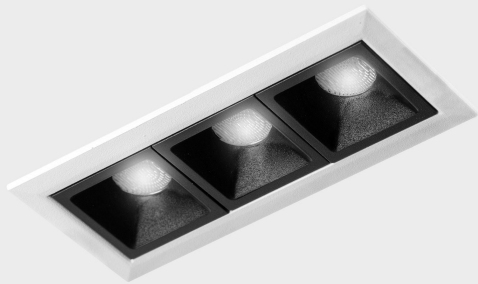

DETALLES GENERALES

INSTALACIÓN	Recessed with Frame
COLOR EXT-INT	Blanco-Negro
DIRECCIÓN DE LA LUZ	Fijo
ÁNGULO DEL HAZ DE LUZ	15°
INT-EXT ESTANQUEIDAD	IP20/23
MATERIAL	Aluminio
RESISTENCIA MECÁNICA	IK06
USO	Interior
GARANTÍA	3 años

DETALLES ELÉCTRICOS

FUENTE DE LUZ	LED
POTENCIA	6W
TEMPERATURA DE COLOR	3000K
FLUJO LUMÍNICO	520 Lm
EFICIENCIA LUMÍNICA	74 Lm/W
DIMABLE	PUSH
DRIVER	Remoto
CLASE DE SEGURIDAD	II
ÍNDICE DE REPRODUCCIÓN CROMÁTICA	CRI>90
TENSIÓN	220-240 V
FREQUENCY	50-60 Hz
CORRIENTE	700 mA
VIDA UTIL	35.000h

DIMENSIONES GENERALES

DIMENSIÓN	105x45 mm
AGUJERO DE CORTE	96x37 mm
DIMENSIONES DE EMBALAJE	190 × 80 × 85 mm
PESO NETO	26

*Puede haber una reducción máx. del 15% en el dato de los acabados distintos al blanco.