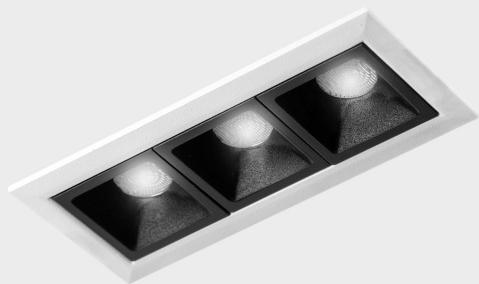

DETALLES GENERALES

INSTALACIÓN	Recessed with Frame
COLOR EXT-INT	Blanco-Negro
DIRECCIÓN DE LA LUZ	Fijo
ÁNGULO DEL HAZ DE LUZ	15º
INT-EXT ESTANQUEIDAD	IP20/23
MATERIAL	Aluminio
RESISTENCIA MECÁNICA	IK06
USO	Interior
GARANTÍA	5 años

DETALLES ELÉCTRICOS

FUENTE DE LUZ	LED
POTENCIA	6W
TEMPERATURA DE COLOR	3000K
FLUJO LUMÍNICO	520 Lm
EFICIENCIA LUMÍNICA	74 Lm/W
DIMABLE	PUSH
DRIVER	Remoto
CLASE DE SEGURIDAD	II
ÍNDICE DE REPRODUCCIÓN CROMÁTICA	CRI>90
TENSIÓN	220-240 V
CORRIENTE	700 mA
VIDA UTIL	50.000h

DIMENSIONES GENERALES

DIMENSIÓN	.03 (105x45mm)
AGUJERO DE CORTE	96x37 mm
DIMENSIONES DE EMBALAJE	190 × 80 × 85 mm
PESO NETO	26

*Puede haber una reducción máx. del 15% en el dato de los acabados distintos al blanco.