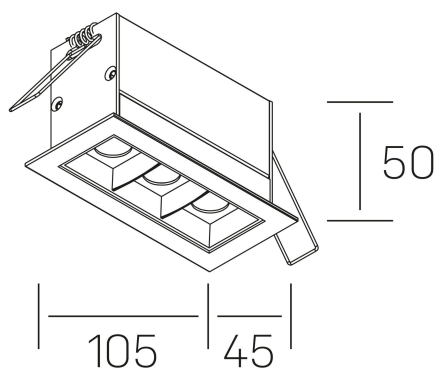

nses

K51300.03.RF.WH-BK.15.ST.9.30.PU

DETALLES GENERALES

INSTALACIÓN	Recessed with Frame
COLOR EXT-INT	Blanco-Negro
DIRECCIÓN DE LA LUZ	Fijo
ÁNGULO DEL HAZ DE LUZ	15°
INT-EXT ESTANQUEIDAD	IP20/23
MATERIAL	Aluminio
RESISTENCIA MECÁNICA	IK06
USO	Interior
GARANTÍA	5 años

DETALLES ELÉCTRICOS

FUENTE DE LUZ	LED
POTENCIA	6W
TEMPERATURA DE COLOR	3000K
FLUJO LUMÍNICO	520 Lm
EFICIENCIA LUMÍNICA	74 Lm/W
DIMABLE	PUSH
DRIVER	Remoto
CLASE DE SEGURIDAD	II
ÍNDICE DE REPRODUCCIÓN CROMÁTICA	CRI>90
TENSIÓN	220-240 V
FREQUENCY	50-60 Hz
CORRIENTE	700 mA
VIDA UTIL	50.000h

DIMENSIONES GENERALES

DIMENSIÓN	105x45 mm
AGUJERO DE CORTE	96x37 mm
DIMENSIONES DE EMBALAJE	190 × 80 × 85 mm
PESO NETO	26

*Puede haber una reducción máx. del 15% en el dato de los acabados distintos al blanco.