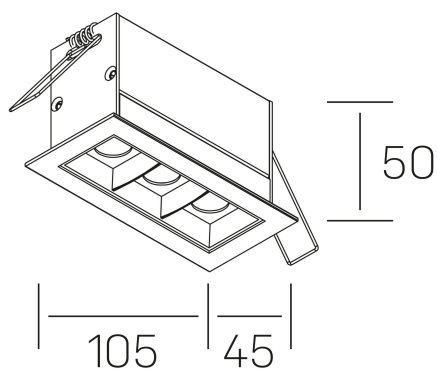

nses
K51300.03.RF.WH-BK.15.ST.9.30.DA

DETALLES GENERALES

INSTALACIÓN	Recessed with Frame
COLOR EXT-INT	Blanco-Negro
DIRECCIÓN DE LA LUZ	Fijo
ÁNGULO DEL HAZ DE LUZ	15°
INT-EXT ESTANQUEIDAD	IP20/23
MATERIAL	Aluminio
RESISTENCIA MECÁNICA	IK06
USO	Interior
GARANTÍA	5 años

DETALLES ELÉCTRICOS

FUENTE DE LUZ	LED
POTENCIA	6W
TEMPERATURA DE COLOR	3000K
FLUJO LUMÍNICO	520 Lm
EFICIENCIA LUMÍNICA	74 Lm/W
DIMABLE	DALI
DRIVER	Remoto
CLASE DE SEGURIDAD	II
ÍNDICE DE REPRODUCCIÓN CROMÁTICA	CRI>90
TENSIÓN	220-240 V
FREQUENCY	50-60 Hz
CORRIENTE	700 mA
VIDA UTIL	50.000h

DIMENSIONES GENERALES

DIMENSIÓN	105x45 mm
AGUJERO DE CORTE	96x37 mm
DIMENSIONES DE EMBALAJE	190 × 80 × 85 mm
PESO NETO	26

*Puede haber una reducción máx. del 15% en el dato de los acabados distintos al blanco.