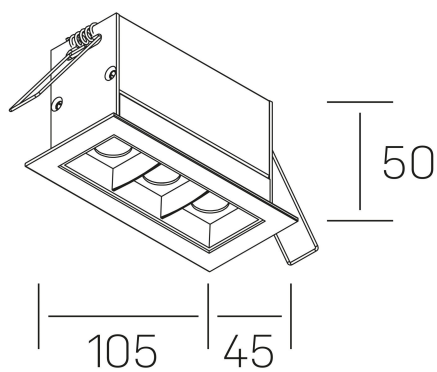

## DETALLES GENERALES

INSTALACIÓN	Recessed with Frame
COLOR EXT-INT	Blanco-Negro
DIRECCIÓN DE LA LUZ	Fijo
ÁNGULO DEL HAZ DE LUZ	15°
INT-EXT ESTANQUEIDAD	IP20/23
MATERIAL	Aluminio
RESISTENCIA MECÁNICA	IK06
USO	Interior
GARANTÍA	3 años

## DIMENSIONES GENERALES

DIMENSIÓN	105x45 mm
AGUJERO DE CORTE	96x37 mm
DIMENSIONES DE EMBALAJE	190 × 80 × 85 mm
PESO NETO	26

\*Puede haber una reducción máx. del 15% en el dato de los acabados distintos al blanco.