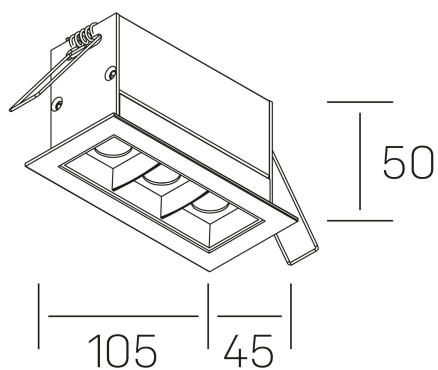

nses
K51300.03.RF.WH-BK.15.ST.9.30

DETALLES GENERALES

INSTALACIÓN	Recessed with Frame
COLOR EXT-INT	Blanco-Negro
DIRECCIÓN DE LA LUZ	Fijo
ÁNGULO DEL HAZ DE LUZ	15°
INT-EXT ESTANQUEIDAD	IP20/23
MATERIAL	Aluminio
RESISTENCIA MECÁNICA	IK06
USO	Interior
GARANTÍA	5 años

DETALLES ELÉCTRICOS

FUENTE DE LUZ	LED
POTENCIA	6W
TEMPERATURA DE COLOR	3000K
FLUJO LUMÍNICO	520 Lm
EFICIENCIA LUMÍNICA	74 Lm/W
DIMABLE	Sin regulación
DRIVER	Remoto
CLASE DE SEGURIDAD	II
ÍNDICE DE REPRODUCCIÓN CROMÁTICA	CRI>90
TENSIÓN	220-240 V
FREQUENCY	50-60 Hz
CORRIENTE	700 mA
VIDA UTIL	50.000h

DIMENSIONES GENERALES

DIMENSIÓN	105x45 mm
AGUJERO DE CORTE	96x37 mm
DIMENSIONES DE EMBALAJE	190 × 80 × 85 mm
PESO NETO	26

*Puede haber una reducción máx. del 15% en el dato de los acabados distintos al blanco.