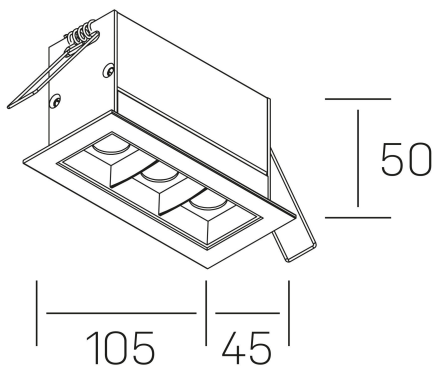

nses
K51300.03.RF.WH-BK.15.ST.9.27.PU

DETALLES GENERALES

INSTALACIÓN	Recessed with Frame
COLOR EXT-INT	Blanco-Negro
DIRECCIÓN DE LA LUZ	Fijo
ÁNGULO DEL HAZ DE LUZ	15°
INT-EXT ESTANQUEIDAD	IP20/23
MATERIAL	Aluminio
RESISTENCIA MECÁNICA	IK06
USO	Interior
GARANTÍA	3 años

DETALLES ELÉCTRICOS

FUENTE DE LUZ	LED
POTENCIA	6W
TEMPERATURA DE COLOR	2700K
FLUJO LUMÍNICO	480 Lm
EFICIENCIA LUMÍNICA	69 Lm/W
DIMABLE	PUSH
DRIVER	Remoto
CLASE DE SEGURIDAD	II
ÍNDICE DE REPRODUCCIÓN CROMÁTICA	CRI>90
TENSIÓN	220-240 V
FREQUENCY	50-60 Hz
CORRIENTE	700 mA
VIDA UTIL	35.000h

DIMENSIONES GENERALES

DIMENSIÓN	105x45 mm
AGUJERO DE CORTE	96x37 mm
DIMENSIONES DE EMBALAJE	190 × 80 × 85 mm
PESO NETO	26

*Puede haber una reducción máx. del 15% en el dato de los acabados distintos al blanco.