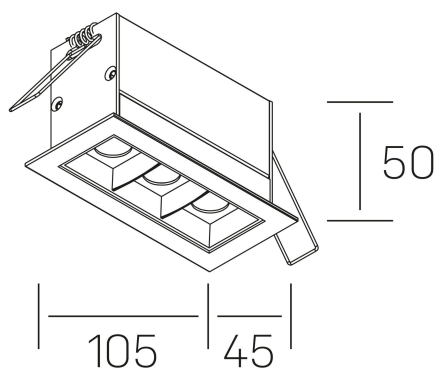

nses

K51300.03.RF.WH-BK.15.ST.9.27.PU

DETALLES GENERALES

INSTALACIÓN	Recessed with Frame
COLOR EXT-INT	Blanco-Negro
DIRECCIÓN DE LA LUZ	Fijo
ÁNGULO DEL HAZ DE LUZ	15°
INT-EXT ESTANQUEIDAD	IP20/23
MATERIAL	Aluminio
RESISTENCIA MECÁNICA	IK06
USO	Interior
GARANTÍA	5 años

DETALLES ELÉCTRICOS

FUENTE DE LUZ	LED
POTENCIA	6W
TEMPERATURA DE COLOR	2700K
FLUJO LUMÍNICO	480 Lm
EFICIENCIA LUMÍNICA	69 Lm/W
DIMABLE	PUSH
DRIVER	Remoto
CLASE DE SEGURIDAD	II
ÍNDICE DE REPRODUCCIÓN CROMÁTICA	CRI>90
TENSIÓN	220-240 V
FREQUENCY	50-60 Hz
CORRIENTE	700 mA
VIDA UTIL	50.000h

DIMENSIONES GENERALES

DIMENSIÓN	105x45 mm
AGUJERO DE CORTE	96x37 mm
DIMENSIONES DE EMBALAJE	190 × 80 × 85 mm
PESO NETO	26

*Puede haber una reducción máx. del 15% en el dato de los acabados distintos al blanco.