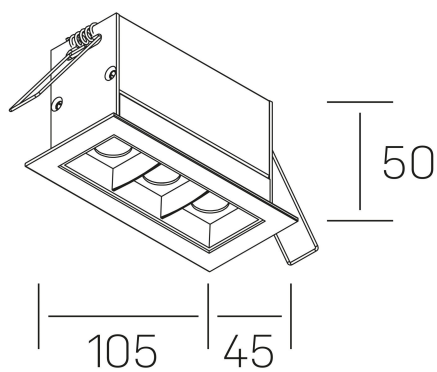

nses
K51300.03.RF.WH-BK.15.ST.9.27.DA

DETALLES GENERALES

INSTALACIÓN	Recessed with Frame
COLOR EXT-INT	Blanco-Negro
DIRECCIÓN DE LA LUZ	Fijo
ÁNGULO DEL HAZ DE LUZ	15°
INT-EXT ESTANQUEIDAD	IP20/23
MATERIAL	Aluminio
RESISTENCIA MECÁNICA	IK06
USO	Interior
GARANTÍA	3 años

DETALLES ELÉCTRICOS

FUENTE DE LUZ	LED
POTENCIA	6W
TEMPERATURA DE COLOR	2700K
FLUJO LUMÍNICO	480 Lm
EFICIENCIA LUMÍNICA	69 Lm/W
DIMABLE	DALI
DRIVER	Remoto
CLASE DE SEGURIDAD	II
ÍNDICE DE REPRODUCCIÓN CROMÁTICA	CRI>90
TENSIÓN	220-240 V
FREQUENCY	50-60 Hz
CORRIENTE	700 mA
VIDA UTIL	35.000h

DIMENSIONES GENERALES

DIMENSIÓN	105x45 mm
AGUJERO DE CORTE	96x37 mm
DIMENSIONES DE EMBALAJE	190 × 80 × 85 mm
PESO NETO	26

*Puede haber una reducción máx. del 15% en el dato de los acabados distintos al blanco.