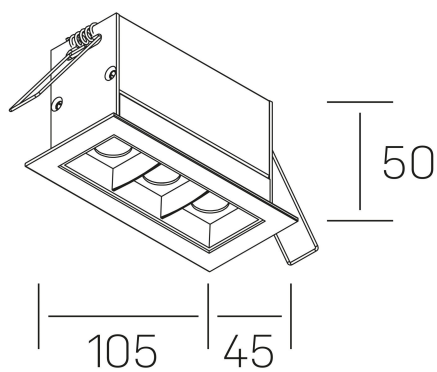

DETALLES GENERALES

INSTALACIÓN	Recessed with Frame
COLOR EXT-INT	Blanco-Negro
DIRECCIÓN DE LA LUZ	Fijo
ÁNGULO DEL HAZ DE LUZ	15°
INT-EXT ESTANQUEIDAD	IP20/23
MATERIAL	Aluminio
RESISTENCIA MECÁNICA	IK06
USO	Interior
GARANTÍA	3 años

DETALLES ELÉCTRICOS

FUENTE DE LUZ	LED
POTENCIA	6W
TEMPERATURA DE COLOR	2700K
FLUJO LUMÍNICO	480 Lm
EFICIENCIA LUMÍNICA	69 Lm/W
DIMABLE	DALI
DRIVER	Remoto
CLASE DE SEGURIDAD	II
ÍNDICE DE REPRODUCCIÓN CROMÁTICA	CRI>90
TENSIÓN	220-240 V
FREQUENCY	50-60 Hz
CORRIENTE	700 mA
VIDA UTIL	35.000h

DIMENSIONES GENERALES

DIMENSIÓN	105x45 mm
AGUJERO DE CORTE	96x37 mm
DIMENSIONES DE EMBALAJE	190 × 80 × 85 mm
PESO NETO	26

*Puede haber una reducción máx. del 15% en el dato de los acabados distintos al blanco.