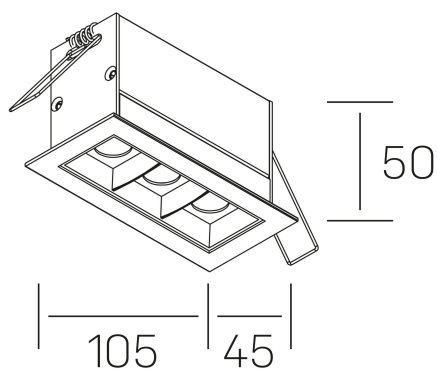

nses
K51300.03.RF.WH-BK.15.ST.9.27

DETALLES GENERALES

INSTALACIÓN	Recessed with Frame
COLOR EXT-INT	Blanco-Negro
DIRECCIÓN DE LA LUZ	Fijo
ÁNGULO DEL HAZ DE LUZ	15°
INT-EXT ESTANQUEIDAD	IP20/23
MATERIAL	Aluminio
RESISTENCIA MECÁNICA	IK06
USO	Interior
GARANTÍA	5 años

DETALLES ELÉCTRICOS

FUENTE DE LUZ	LED
POTENCIA	6W
TEMPERATURA DE COLOR	2700K
FLUJO LUMÍNICO	480 Lm
EFICIENCIA LUMÍNICA	69 Lm/W
DIMABLE	Sin regulación
DRIVER	Remoto
CLASE DE SEGURIDAD	II
ÍNDICE DE REPRODUCCIÓN CROMÁTICA	CRI>90
TENSIÓN	220-240 V
FREQUENCY	50-60 Hz
CORRIENTE	700 mA
VIDA UTIL	50.000h

DIMENSIONES GENERALES

DIMENSIÓN	105x45 mm
AGUJERO DE CORTE	96x37 mm
DIMENSIONES DE EMBALAJE	190 × 80 × 85 mm
PESO NETO	26

*Puede haber una reducción máx. del 15% en el dato de los acabados distintos al blanco.