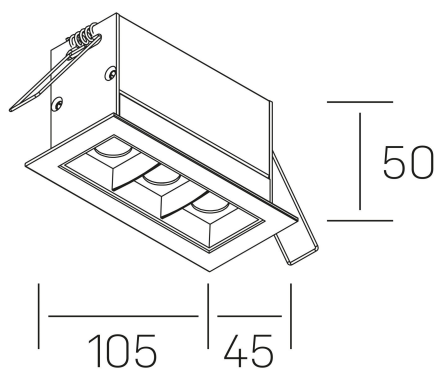

#### DETALLES GENERALES

INSTALACIÓN	Recessed with Frame
COLOR EXT-INT	Blanco-Negro
DIRECCIÓN DE LA LUZ	Fijo
ÁNGULO DEL HAZ DE LUZ	15°
INT-EXT ESTANQUEIDAD	IP20/23
MATERIAL	Aluminio
RESISTENCIA MECÁNICA	IK06
USO	Interior
GARANTÍA	3 años

#### DIMENSIONES GENERALES

DIMENSIÓN	105x45 mm
AGUJERO DE CORTE	96x37 mm
DIMENSIONES DE EMBALAJE	190 × 80 × 85 mm
PESO NETO	26

\*Puede haber una reducción máx. del 15% en el dato de los acabados distintos al blanco.