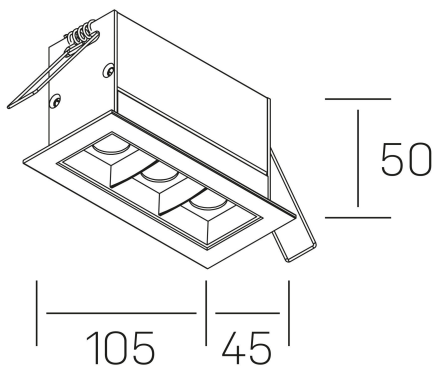

#### DETALLES GENERALES

INSTALACIÓN	Recessed with Frame
COLOR EXT-INT	Negro
DIRECCIÓN DE LA LUZ	Fijo
ÁNGULO DEL HAZ DE LUZ	45°
INT-EXT ESTANQUEIDAD	IP20/23
MATERIAL	Aluminio
RESISTENCIA MECÁNICA	IK06
USO	Interior
GARANTÍA	3 años

#### DIMENSIONES GENERALES

DIMENSIÓN	105x45 mm
AGUJERO DE CORTE	96x37 mm
DIMENSIONES DE EMBALAJE	190 × 80 × 85 mm
PESO NETO	26

\*Puede haber una reducción máx. del 15% en el dato de los acabados distintos al blanco.