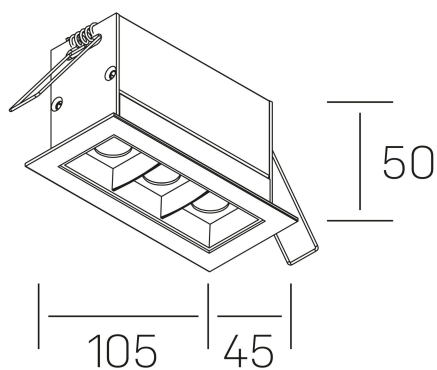

nses
K51300.03.RF.BK-BK.45.ST.9.40.DA

DETALLES GENERALES

INSTALACIÓN	Recessed with Frame
COLOR EXT-INT	Negro
DIRECCIÓN DE LA LUZ	Fijo
ÁNGULO DEL HAZ DE LUZ	45º
INT-EXT ESTANQUEIDAD	IP20/23
MATERIAL	Aluminio
RESISTENCIA MECÁNICA	IK06
USO	Interior
GARANTÍA	5 años

DETALLES ELÉCTRICOS

FUENTE DE LUZ	LED
POTENCIA	6W
TEMPERATURA DE COLOR	4000K
FLUJO LUMÍNICO	560 Lm
EFICIENCIA LUMÍNICA	80 Lm/W
DIMABLE	DALI
DRIVER	Remoto
CLASE DE SEGURIDAD	II
ÍNDICE DE REPRODUCCIÓN CROMÁTICA	CRI>90
TENSIÓN	220-240 V
CORRIENTE	700 mA
VIDA UTIL	50.000h

DIMENSIONES GENERALES

DIMENSIÓN	.03 (105x45mm)
AGUJERO DE CORTE	96x37 mm
DIMENSIONES DE EMBALAJE	190 × 80 × 85 mm
PESO NETO	26

*Puede haber una reducción máx. del 15% en el dato de los acabados distintos al blanco.