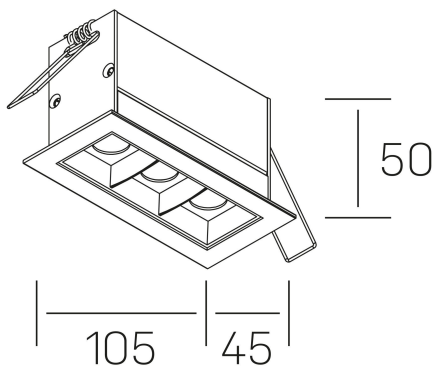

nses
K51300.03.RF.BK-BK.45.ST.9.40.DA

DETALLES GENERALES

INSTALACIÓN	Recessed with Frame
COLOR EXT-INT	Negro
DIRECCIÓN DE LA LUZ	Fijo
ÁNGULO DEL HAZ DE LUZ	45°
INT-EXT ESTANQUEIDAD	IP20/23
MATERIAL	Aluminio
RESISTENCIA MECÁNICA	IK06
USO	Interior
GARANTÍA	3 años

DETALLES ELÉCTRICOS

FUENTE DE LUZ	LED
POTENCIA	6W
TEMPERATURA DE COLOR	4000K
FLUJO LUMÍNICO	560 Lm
EFICIENCIA LUMÍNICA	80 Lm/W
DIMABLE	DALI
DRIVER	Remoto
CLASE DE SEGURIDAD	II
ÍNDICE DE REPRODUCCIÓN CROMÁTICA	CRI>90
TENSIÓN	220-240 V
FREQUENCY	50-60 Hz
CORRIENTE	700 mA
VIDA UTIL	35.000h

DIMENSIONES GENERALES

DIMENSIÓN	105x45 mm
AGUJERO DE CORTE	96x37 mm
DIMENSIONES DE EMBALAJE	190 × 80 × 85 mm
PESO NETO	26

*Puede haber una reducción máx. del 15% en el dato de los acabados distintos al blanco.